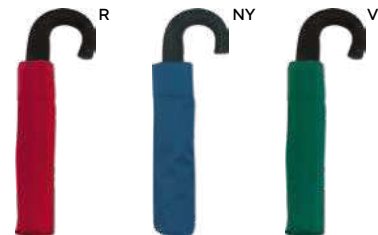

K18257

OMBRELLO SUPER MINI 21" AUTOMATICO completamente automatizzate le fasi di apertura e chiusura, manico curvo in gomma, struttura in alluminio e fibra di vetro, fodera in pongee.

36/12 Ø 96x61,5 cm. - chiuso: 33 cm.

alluminio/pongee 190T