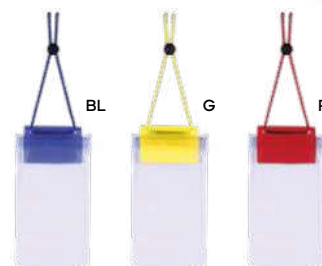

Q24428

SSM

ASTUCCIO IMPERMEABILE TOUCH SCREEN

appendibile al collo, con fibbia in plastica.
📏 500/100 📐 20x11 cm. (chiuso)
27x11 cm. (aperto)

Ⓜ PVC/poliestere