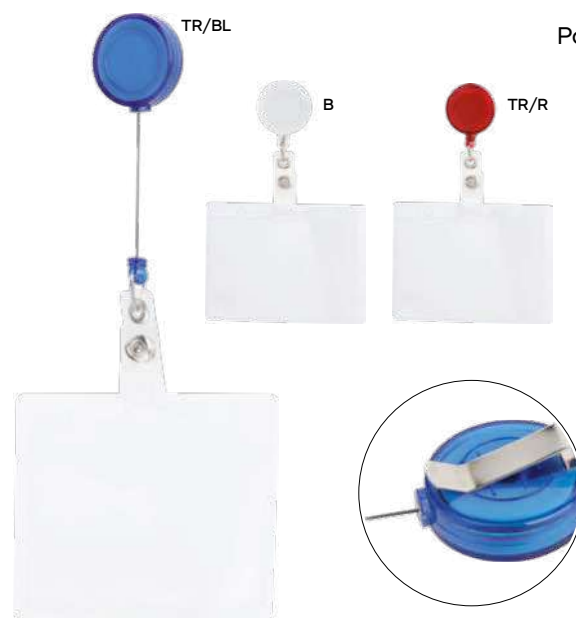

E14144

STC1

PORTA BADGE

riavvolgibile, con clip per aggancio alla cinta.

500/50 taschino: 10,3x7,5 cm.
M plastica/metallo