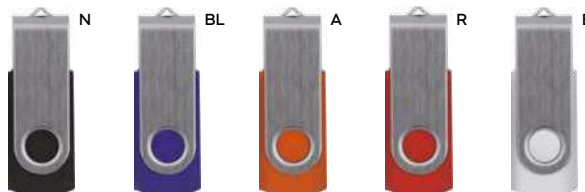

200/50 7,1x7,1x2,5 cm.

plastica

Chiavette usb

Soluzioni pratiche e compatte per archiviare e trasferire i tuoi dati in modo rapido e sicuro, sempre a portata di mano.

Bestseller

E14613

MEMORIA USB DA 2GB - 4GB - 8GB - 16GB - 32GB
 USB 2.0, senza laccio, confezione singola in scatoletta bianca.