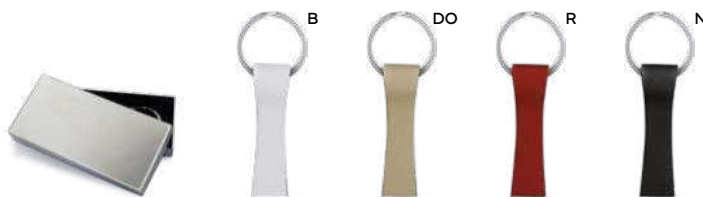

E14132

STC

PORTACHIAVI

con astuccio in confezione singola.

400/100 8,4x1,7x1,2 cm.

M metallo/PU