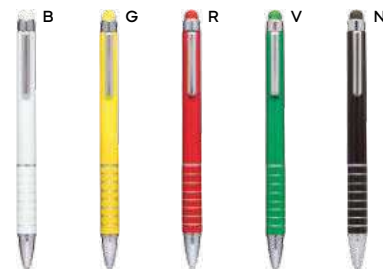

B11119

ST

PENNA A SFERA CON TOUCH SCREEN
in plastica, chiusura a scatto, refill nero.

1000/100 13,9 cm.

plastica

8 gr.

touch