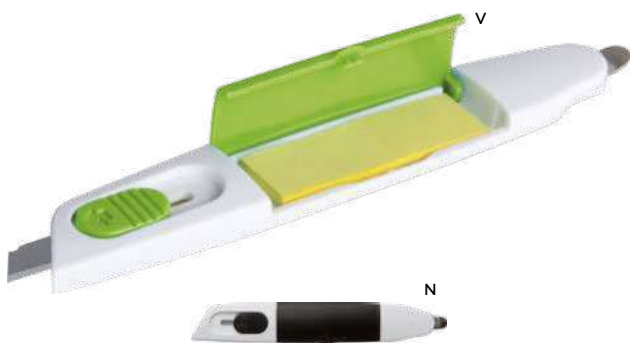

S26010

STC1-DIG

LEVAPUNTI CON TAGLIERINO
con segnalibri adesivi.

500/100 14,5x2,4x1 cm.

M plastica/metallo