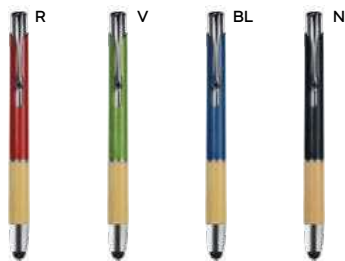

Bamboo

B11273

STM-SL

PENNA A SFERA CON TOUCH SCREEN
fusto in paglia di grano e ABS,
impugnatura in bambù e clip in metallo.
Chiusura a scatto, refill nero.

1000/100 14 cm.

M paglia di grano+ABS/bambù/metallo

10 gr.

B11138

SL-STM

PENNA A SFERA CON TOUCH SCREEN
fusto in bambù, clip in metallo,
pulsante e puntale in plastica, chiusura
a scatto, refill nero.

1000/100 13,8 cm.

M bambù/metallo/plastica

10 gr.

SL-STM

B11279

PENNA A SFERA CON TOUCH SCREEN
fusto in bambù, clip in metallo, puntale
in plastica, chiusura a scatto, refill
nero.

500/50 14,3 cm.

M bambù/metallo/plastica

14 gr.