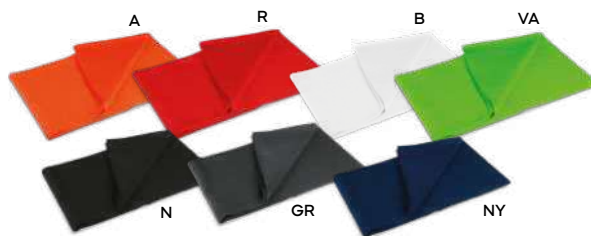

K18004

SF1

SCIARPA

caldissima sciarpa in acrilico a costine
1x1, doppio strato. Peso 170 gr

50/25 180x25 cm. circa

acrilico