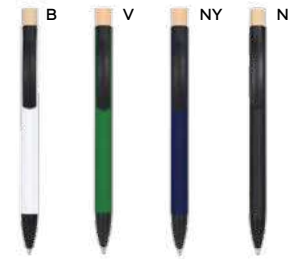

B11287

PENNA A SFERA

fusto in alluminio rivestito in materiale gommato al tatto, clip e puntale in plastica, chiusura a scatto con pulsante in bambù, refill nero. Personalizzazione solo con incisione laser, il logo inciso sarà di colore silver.

500/50 14 cm.

alluminio/bambù/plastica

15 gr.