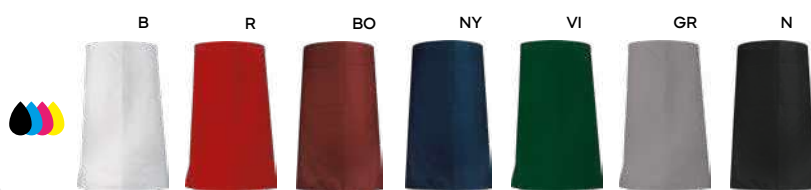

↙ 2 tasche

K18193

SST-SFTB

GREMBIULE DA CUCINA
rettangolare, con due tasche frontali.

50/10 85x74 cm. circa

poliestere 65% - cotone 35% (240 gr/m²)