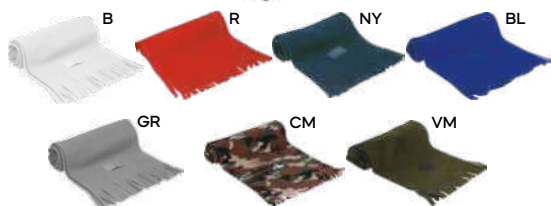

Caps

Sciarpe e guanti

K18077

CAPPELLINO ZUCCHOTTO IN PILE
con targhetta in nylon (5,5x3 cm).

200/50 taglia unica

pile

220 gr./m²

K18001