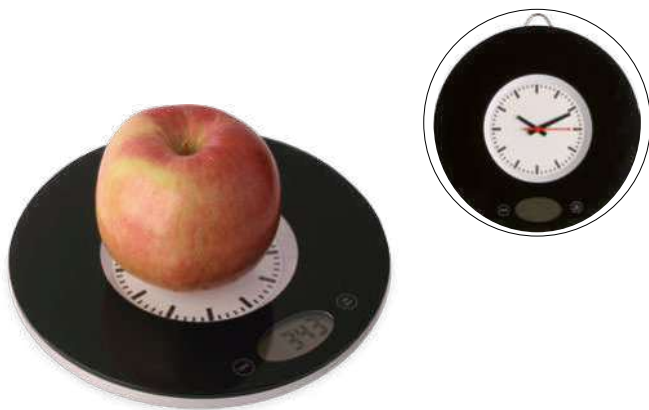

S26231

SSC1

BILANCIA DA CUCINA

con orologio, in vetro temperato, da tavolo e appendibile, portata massima Kg. 3 con frazionamento al grammo, possibilità di lettura in Kg. o libbre. Pile non fornite

20/10 Ø 20x2,2 cm.

vetro/plastica