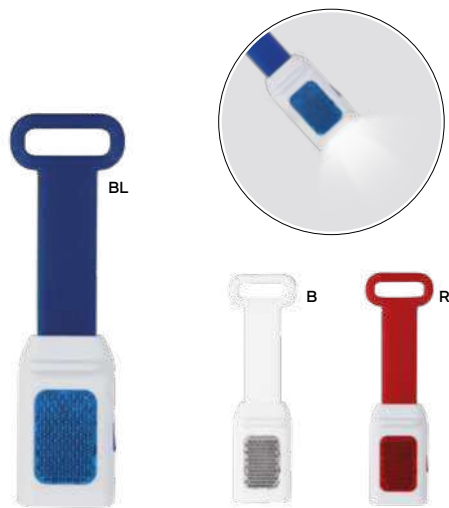

E14186

STC1

LUCE DI EMERGENZA

appendibile, con tre led, con possibilità di utilizzo anche come torcia. Pile fornite.

500/50 12x3x1,9 cm.

plastica/silicone