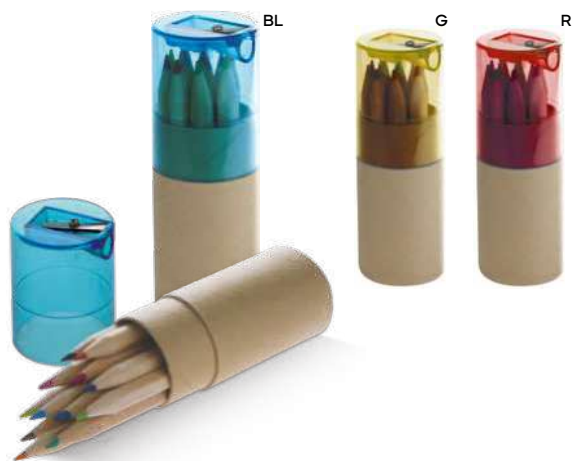

New colours!

S26410

STC

CONFEZIONE MATITE COLORATE

12 pezzi in astuccio tondo di cartoncino con temperamatite.

200/100 Ø 3,5x10,5 cm.

legno