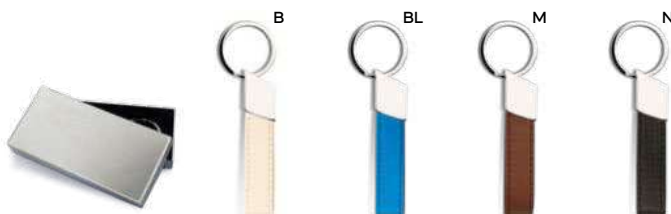

PORTACHIAVI

con piastra in metallo ed astuccio in confezione singola.

400/100 9,9x3,3x0,4 cm.

M metallo/PU

GR

E14244

SL1

PORTACHIAVI