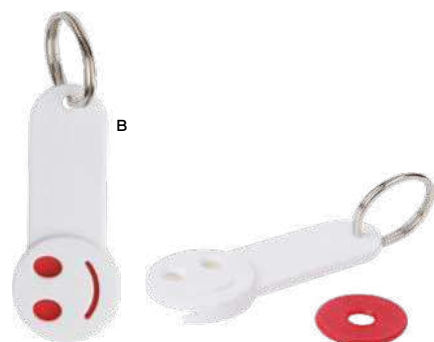

E14049

PORTACHIAVI CON PORTAGETTONE

2000/100 6,7x2,8x0,6 cm.

plastica/metallo