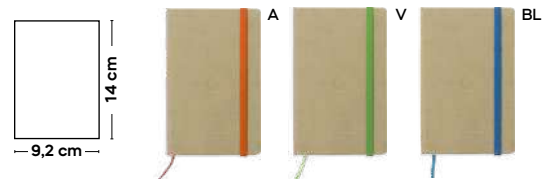

S26476

SSC

BLOCCO PER APPUNTI

blocco per appunti (100 fogli) in cartone riciclato, cordino segnalibro e chiusura con elastico.

100/50 9,2x14x1,5 cm.

M carta riciclata

R-pet

A5