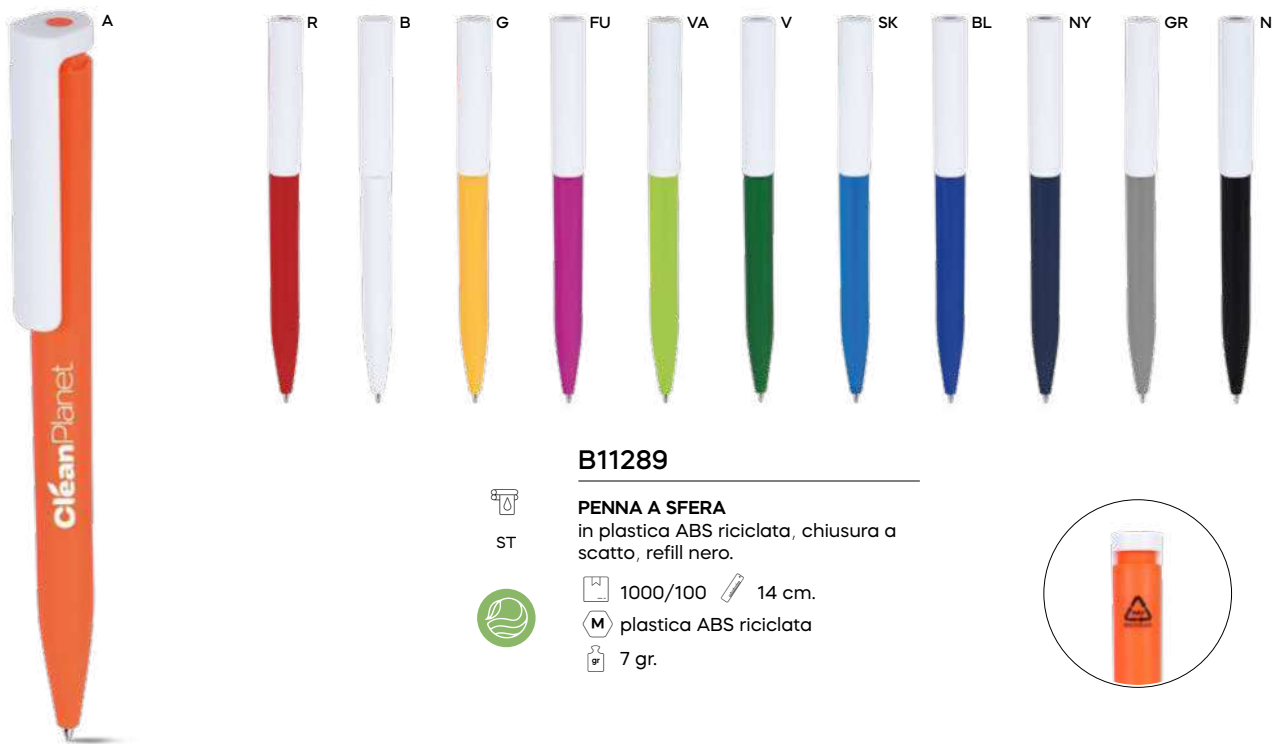

realizzata riciclando la plastica PC recuperata dagli oceani, con chiusura a scatto, refill nero.

1000/100 14,3 cm.

plastica PC riciclata

10 gr.

Recycled plastic

B11266

PENNA A SFERA

in plastica riciclata, chiusura a scatto, refill nero.

1000/100 14 cm.

plastica riciclata

5 gr.

B11264

PENNA A SFERA

in plastica riciclata, chiusura a rotazione, refill nero.

1000/100 14,6 cm.

plastica riciclata

11 gr.

B11289

ST

PENNA A SFERA

in plastica ABS riciclata, chiusura a scatto, refill nero.

1000/100  14 cm.

 plastica ABS riciclata

 7 gr.