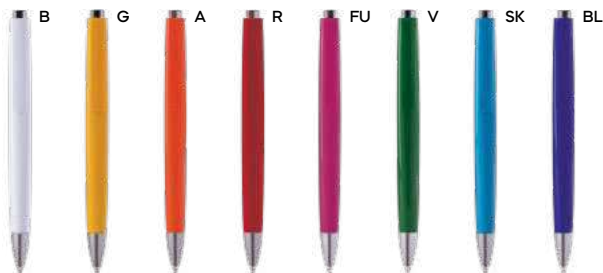

1000/100 14 cm.

plastica/metallo

12 gr.

ST-DIG1

B11067

ST

PENNA A SFERA

in plastica con clip in metallo,
chiusura a scatto, refill nero.

1000/100 14 cm.

plastica/metallo

12 gr.

Bestseller

B11006

ST-DIG1

PENNA A SFERA

in plastica con clip in metallo,
chiusura a scatto, refill nero.

1000/100 13,8 cm.

plastica/metallo

12 gr.

Bestseller

B11233

ST

PENNA A SFERA
chiusura a scatto, refill nero.

1000/100 14,3 cm.