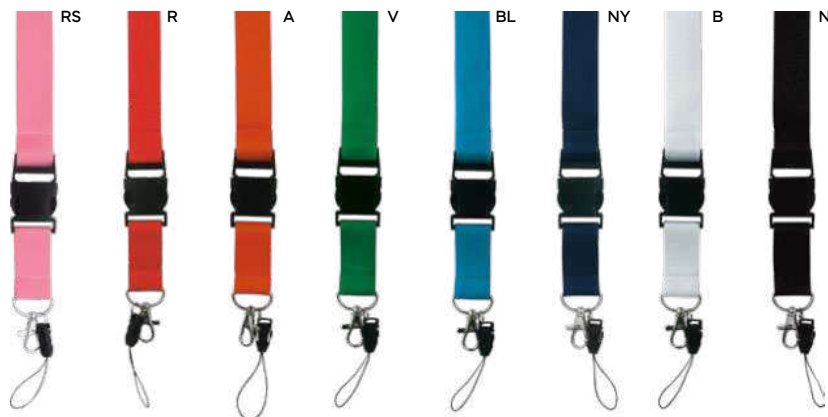

500/25 51,5x2 cm.

poliestere

E14105

SSCM-SFC

PORTA BADGE

con fibbia in plastica, fibbia di sicurezza in plastica, moschettone in metallo e aggancio per cellulare.

500/25 56x2,5 cm.

poliestere