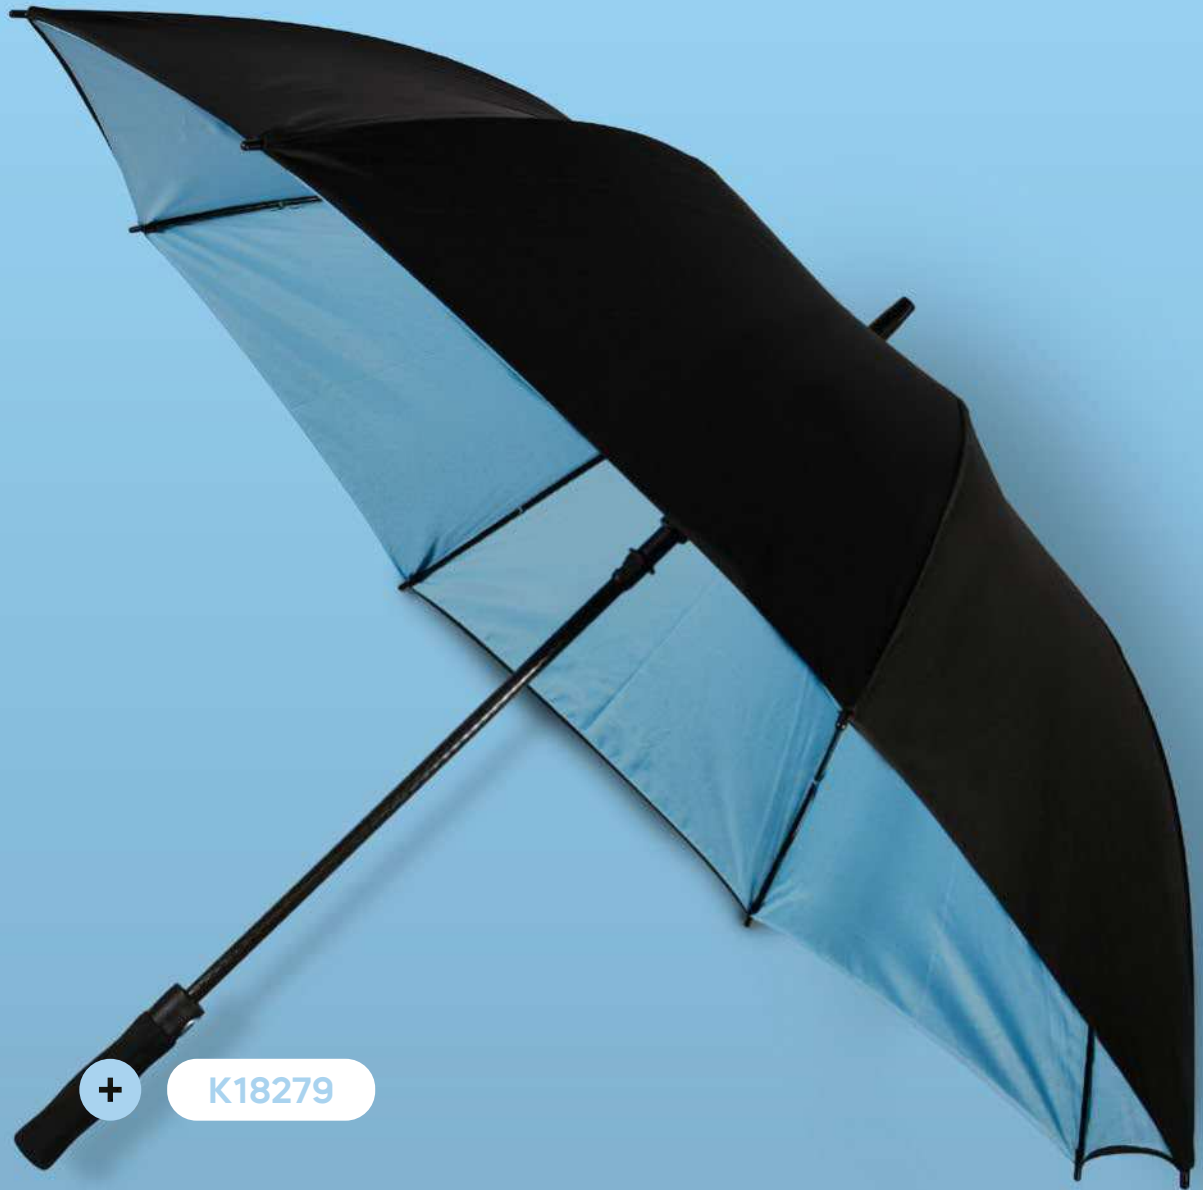

200/10 58x40 cm. circa

TNT (80 gr/m²)

KIDS

Textile & Rain

- 265 asciugamani e teli mare
- 270 gilets
- 271 antipioggia
- 275 mini ombrelli
- 281 ombrelli
- 296 bandiere

Teli mare

Essenziali per ogni giornata in spiaggia o in piscina, garantendo comfort e praticità. Disponibili in vari colori e modelli. Scoprilili tutti!