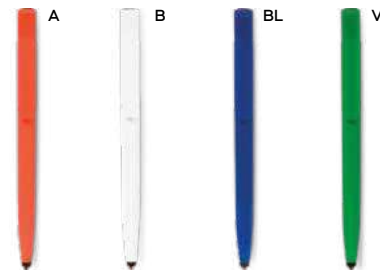

B11207

ST-DIG1

PENNA A SFERA CON TOUCH SCREEN
in plastica, con pulisci schermo e
alloggiamento per smartphone nella
clip, chiusura a rotazione, refill nero.

1000/100 14,7 cm.

M plastica

11 gr.

 **Bamboo**

tip & touch