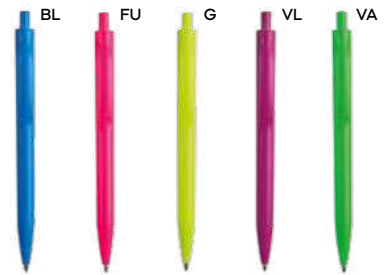

B11035

PENNA A SFERA COLORI FLUORESCENTI

con chiusura a scatto, refill nero.

1000/100 14,3 cm.

plastica

10 gr.

ST