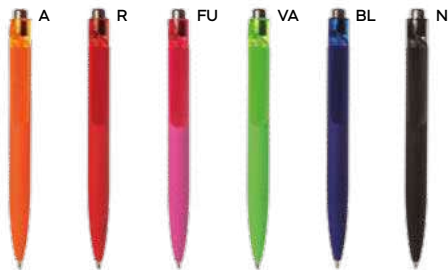

1000/100 14,4 cm.

plastica

9 gr.

B11036

PENNA A SFERA

con chiusura a scatto, refill nero.

1000/100 14,1 cm.

plastica

9 gr.

ST

B11035

PENNA A SFERA COLORI FLUORESCENTI

con chiusura a scatto, refill nero.

1000/100 14,3 cm.

plastica

10 gr.

ST

B11128

PENNA A SFERA

in plastica con effetto gommato al tatto, stampabile solo sulla clip, chiusura a scatto, refill nero.

1000/100 13,9 cm.

plastica

10 gr.

ST