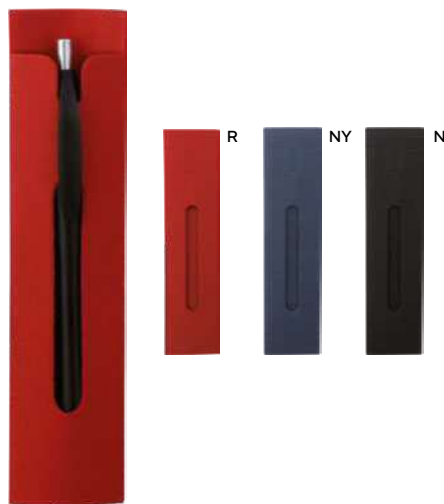

T27034

SS

BUSTINA PORTA PENNA
a 1 posto in cartoncino (penna non inclusa).

5000/1000/100 15,2x3,7 cm.

carta