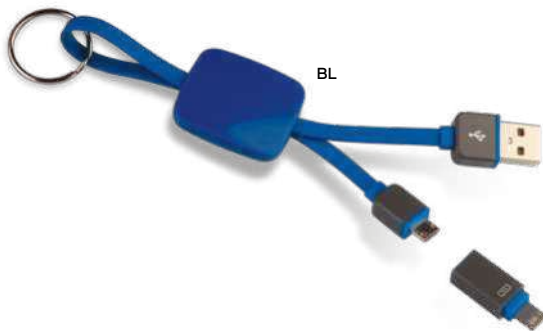

E14497

STC1

CAVETTO 2 IN 1 PER RICARICA
con micro USB e connettore lightning.

500/100

plastica