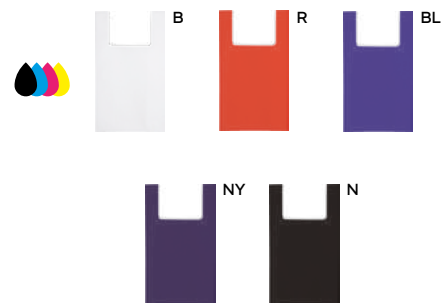

Q24242

BORSA SHOPPER CON SOFFIETTO IN TNT
TERMOSALDATA
senza cuciture.

200/10 32x39x18 cm.

TNT (70 gr/m²)