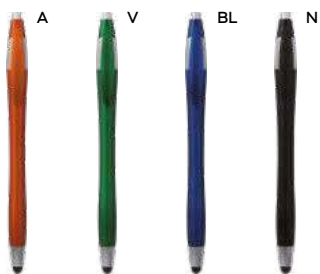

Bestseller

Rainbow collection!

B11278

PENNA A SFERA ARCOBALENO CON TOUCH SCREEN

in plastica con clip in metallo,
impugnatura arcobaleno, chiusura a
rotazione, refill nero.

1000/100 13,4 cm.

plastica/metallo

10 gr.

ST-DIG1

B11197

PENNA A SFERA CON TOUCH SCREEN
in plastica, chiusura a scatto, refill nero.

1000/100 14,7 cm.

plastica

7 gr.

ST