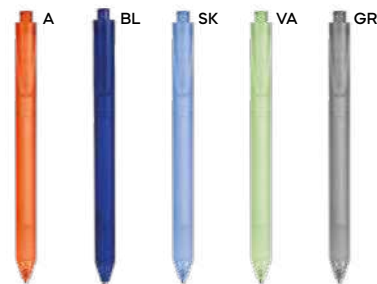

ST

PENNA A SFERA IN RPET

chiusura a scatto, refill nero.

1000/100 13,9 cm.

RPET

10 gr.

B11256

STM