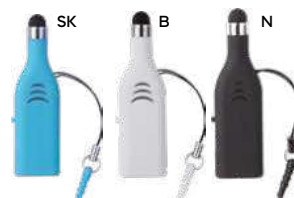

E14643

STC-DIG

MEMORIA USB DA 2GB - 4GB - 8GB
con touch screen, USB 2.0, con cordicella,
confezione singola in scatoletta bianca.

100 7x2x0,9 cm.

M plastica