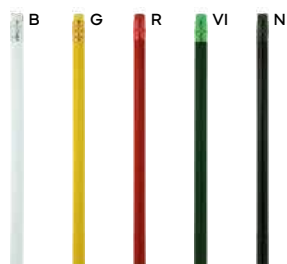

B11157

ST

MATITA CON GOMMA COLORATA
in legno naturale, mina 2B.

1000/100 18,8 cm

legno

6 gr.

B11155

ST

MATITA NERA CON GOMMA
mina 2B.

1000/100 18,8 cm

legno

5 gr.