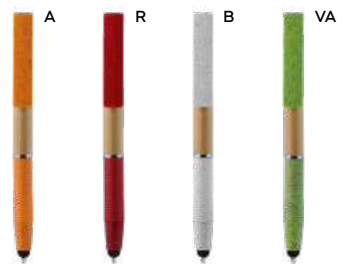

B11207

ST-DIG1

PENNA A SFERA CON TOUCH SCREEN
in plastica, con pulisci schermo e
alloggiamento per smartphone nella
clip, chiusura a rotazione, refill nero.

1000/100 14,7 cm.

M plastica

11 gr.

 **Bamboo**

tip & touch