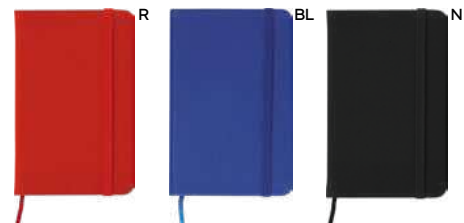

S26465

SSC

BLOCCO PER APPUNTI

blocco per appunti (98 fogli), cordino segnalibro, chiusura con elastico e tasca interna.

30/15 13,3x21,5x1,6 cm.

carta/PU