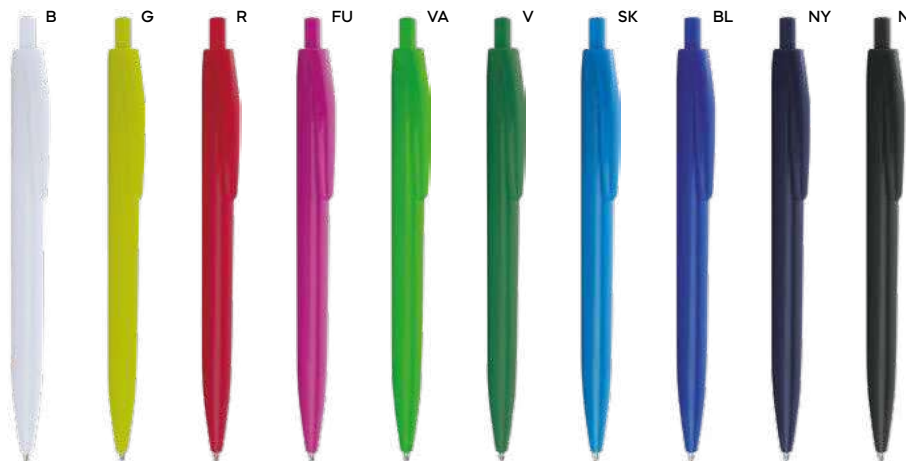

9 gr.

ST

B11035

PENNA A SFERA COLORI FLUORESCENTI

con chiusura a scatto, refill nero.

1000/100 14,3 cm.

plastica

10 gr.

ST

B11128

PENNA A SFERA

in plastica con effetto gommato al tatto, stampabile solo sulla clip, chiusura a scatto, refill nero.

1000/100 13,9 cm.

plastica

10 gr.

ST

B11171

PENNA A SFERA

con chiusura a scatto, refill nero.

1000/100 13,8 cm.

plastica

7 gr.

B11172

PENNA A SFERA