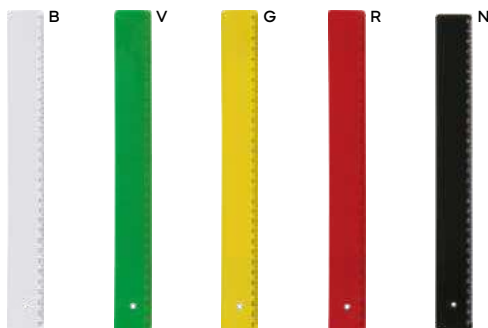

E14231

SSC-SLV1

DIG

500/100

31x2,7x0,1 cm.

alluminio

E14013

DIG

RIGHELLO IN PLASTICA TRASPARENTE

con scala in centimetri e inch. Con alloggiamento per inserire un foglietto di carta personalizzato. Incluso foglietto bianco neutro (dimensioni: 29,6x3,7 cm. circa)

200/50

31,8x5,3x0,6 cm.

plastica

Bestseller

E14146

SS-DIG

RIGA IN PLASTICA

1000/100

31,4x3,5x0,2 cm.

plastica