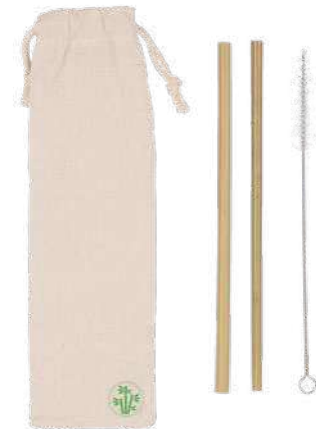

L19001

STCX

VASCHETTA PORTA VIVANDE IN PP RICICLATO
ad uno scomparto, con forchetta e coltello,
il tutto realizzato in PP riciclato.

50/25 16,5x11,2x5 cm.

PP riciclato

Bamboo

L19032

SSC1-SFC