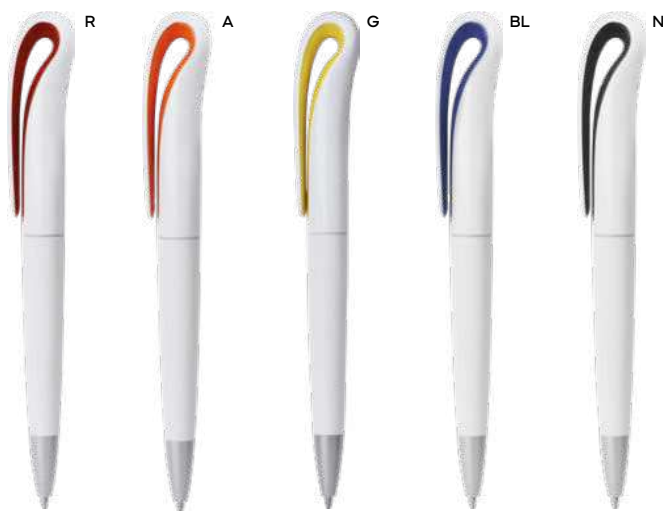

plastica

9 gr.

B11028

ST

PENNA A SFERA

meccanismo a rotazione che fa entrare ed uscire vicendevolmente la clip e la punta a sfera dalla penna, refill nero.

1000/100 13,7 cm.

plastica

12 gr.

B11235

PENNA A SFERA
con chiusura a rotazione, refill nero.

1000/100 14,2 cm.

plastica

10 gr.

B11075

PENNA A SFERA
con chiusura a rotazione, refill nero.

1000/100 14,7 cm.

plastica

13 gr.

B11042

ST-DIG1

PENNA A SFERA

con chiusura a scatto, refill nero.

1000/100 14 cm.