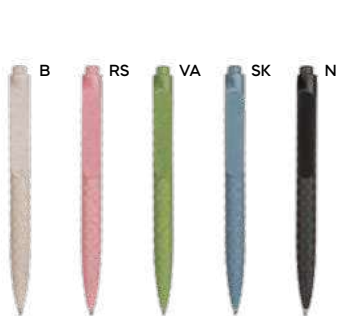

B11133

STM

PENNA A SFERA

in paglia di grano e ABS, personalizzabile solo sulla clip, chiusura a scatto, refill nero.

1000/100 13,9 cm.

M paglia di grano+ABS

9 gr.