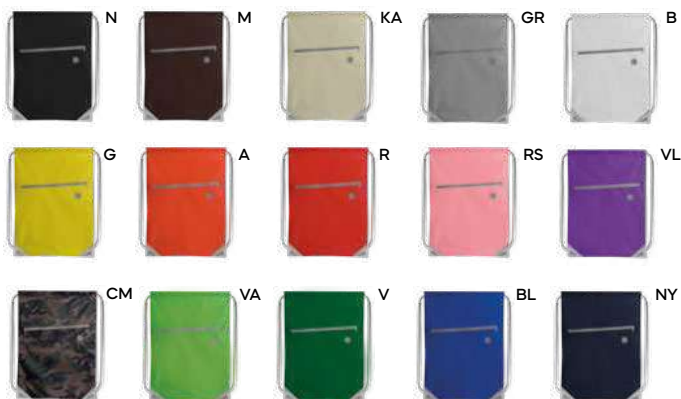

Bags

Sacche

Q24026

SSCM

SACCA IN POLIESTERE

con tasca frontale con chiusura a zip, foro per auricolari, lacci e rinforzi in metallo agli angoli.

100/50 32x44 cm.

poliestere 210D