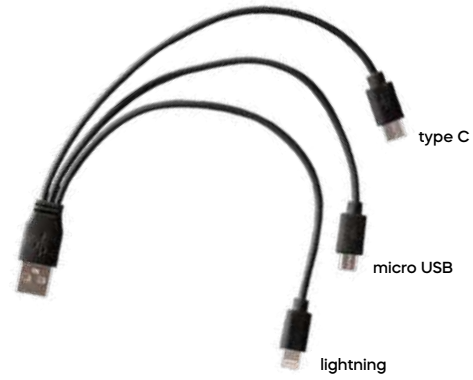

E14573

STC

CAVETTO 3 IN 1 PER RICARICA
con connettori lightning, micro USB, micro USB (tipo C).

500/100 24 cm.

plastica