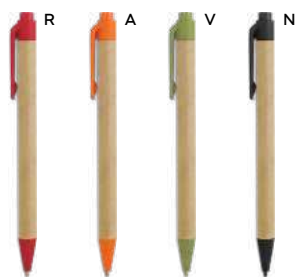

📦 cartone riciclato/paglia di grano+ABS

📦 6 gr.

Write

Penne

B11068

ST

PENNA A SFERA BIODEGRADABILE
in plastica biodegradabile e cartone riciclato, chiusura a scatto, refill nero.

1000/100 14 cm.