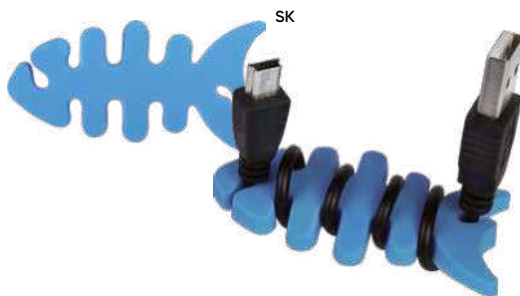

SK

S26024

LISCA AVVOLGICAVO

2000/50 6x3x0,4 cm.
silicone