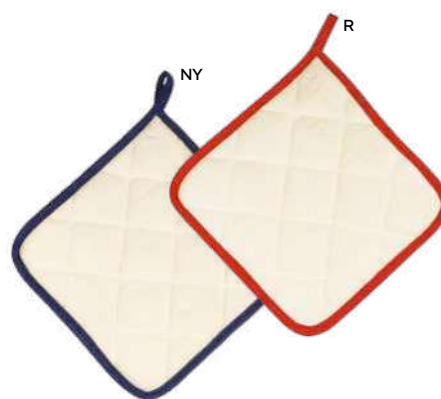

M cotone (90 gr/m²)

K18011

SST

GUANTO DA CUCINA
in cotone 100% con bordino a contrasto.

200/10 18x28 cm.

M cotone

K18013

SST