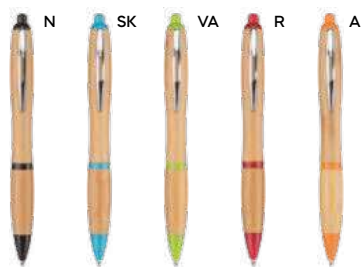

in sughero, paglia di grano e ABS, pulsante in legno, chiusura a scatto, refill nero.

1000/100 13,5 cm.

M sughero/paglia di grano+ABS

5 gr.

GR

B11137

PENNA A SFERA
fusto ed impugnatura in bambù, clip in metallo, pulsante e puntale in plastica, chiusura a scatto, refill nero.