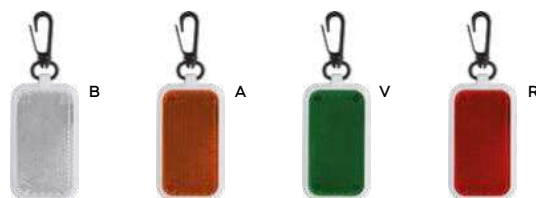

E14180

STC1-DIG

LUCE DI EMERGENZA

appendibile, con tre led e con possibilità di utilizzo anche come torcia. Pile fornite.

500/50 11x4x1 cm.

plastica