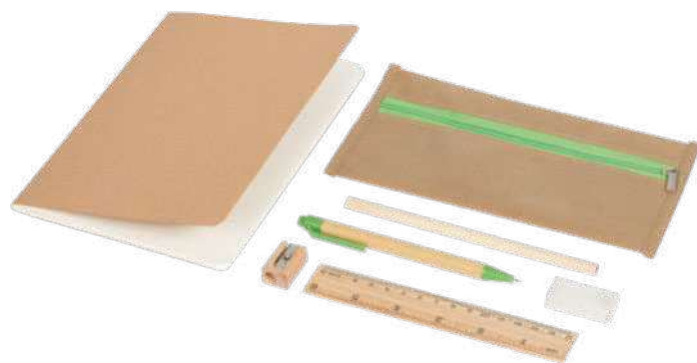

S26434

SSC1

SET CANCELLERIA

con matita in legno (mina HB), penna in cartoncino riciclato, righello in legno con scala in centimetri e inch, gomma, temperamatite in legno, quaderno per appunti (30 fogli) e astuccio in TNT con chiusura a zip.

100/50

S26486

SFT

SET CANCELLERIA

con matita in legno (mina HB), righello in legno con scala in centimetri e inch, penna in cartoncino riciclato, gomma, temperamatite in legno, in astuccio ripieghevole in iuta e cotone. Chiusura con elastico e bottoncino.

200/50 17x17 cm. (astuccio aperto)