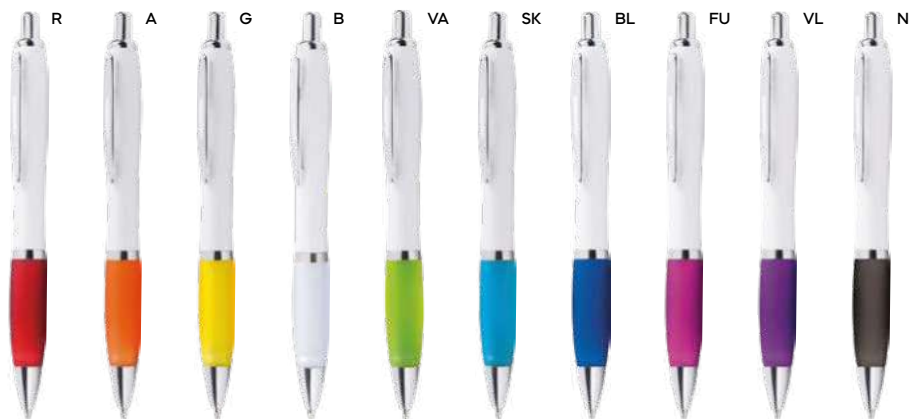

con fusto antibatterico in plastica ABS, clip in metallo e puntale in plastica. Grazie ad uno speciale additivo (silver nano) impedisce ai batteri la colonizzazione del fusto della penna. Chiusura a scatto, refill nero. ISO 22196

1000/100 14 cm.

plastica/metallo

12 gr.

ST-DIG1

B11067

ST

PENNA A SFERA

in plastica con clip in metallo,
chiusura a scatto, refill nero.

1000/100 14 cm.

plastica/metallo

12 gr.

Bestseller

B11006

ST-DIG1

PENNA A SFERA

in plastica con clip in metallo,
chiusura a scatto, refill nero.