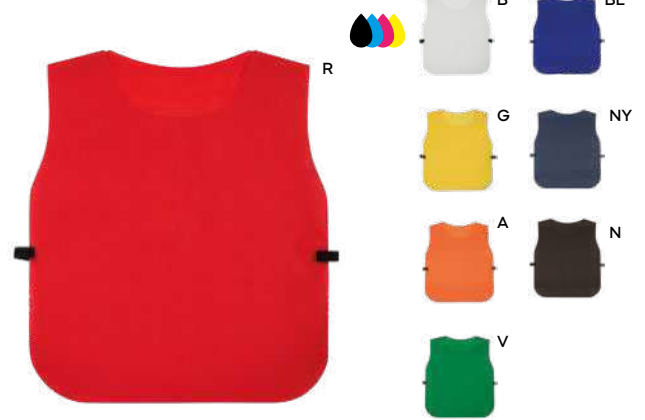

Textile & rain

Gilets