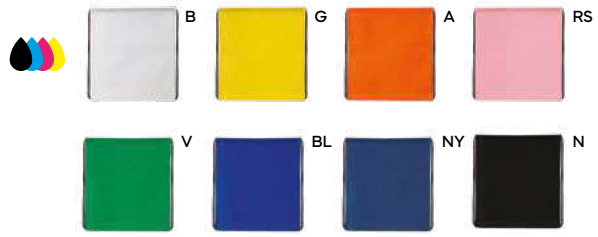

Q24022

SSTM-SFTB

SACCA IN TNT
con lacci.

200/10 37x41 cm.

TNT (80 gr/m²)