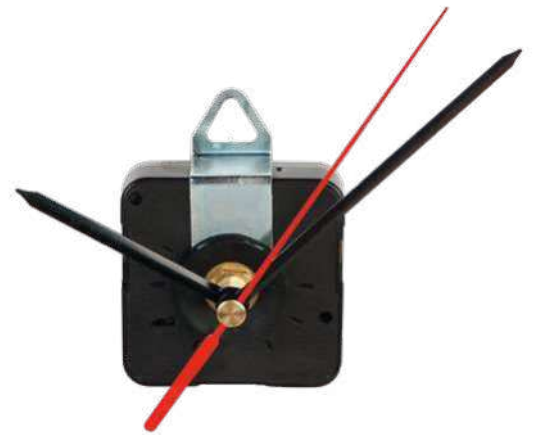

 250/50  5,5x5,5x1,8 cm.

 plastica/metallo

Z50501

MOVIMENTO OROLOGIO PARETE
gambo lungo (1,4 cm), fornito con
lancette dritte o stilizzate.

 250/50  5,5x5,5x1,8 cm.

 plastica/metallo

Z50502

**MOVIMENTO OROLOGIO PARETE
SILENZIOSO**