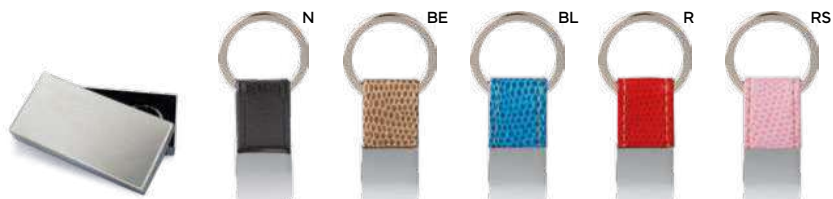

Tools

Portachiavi

E14210

SL1-SL2

PORTACHIAVI

con astuccio in confezione singola.

400/100 6,5x2x0,8 cm.

metallo/PU