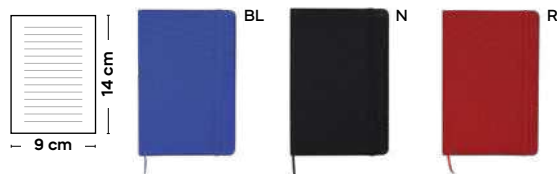

S26502

SSC

BLOCCO PER APPUNTI IN RPET
blocco per appunti con fogli a righe (80 fogli),
cordino segnalibro, chiusura con elastico.
Copertina in RPET.

100/50 9x14x1,3 cm.

carta/RPET