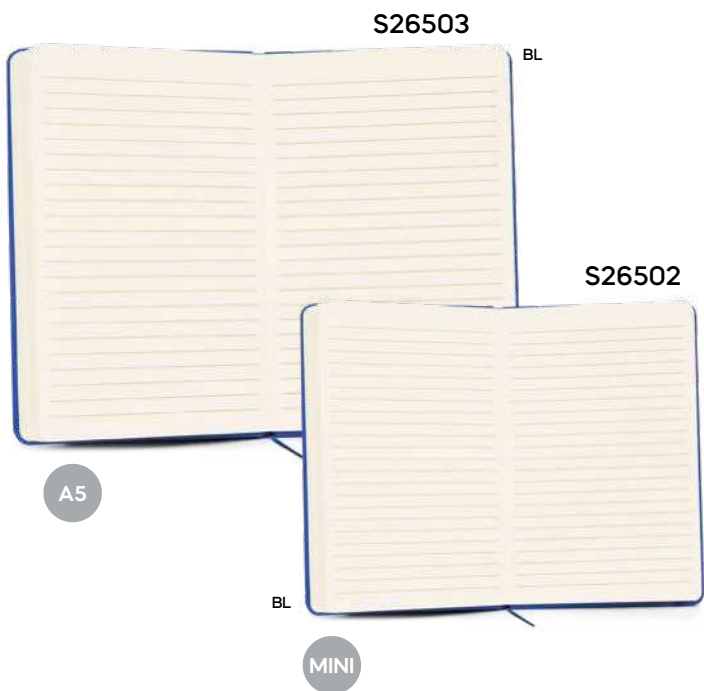

S26503

SSC

BLOCCO PER APPUNTI IN RPET
blocco per appunti con fogli a righe (80 fogli),
cordino segnalibro, chiusura con elastico.
Copertina in RPET.

50/25 14x21x1,4 cm.

carta/RPET