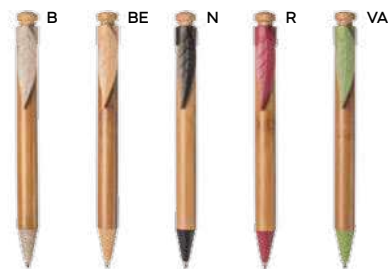

B11129

PENNA A SFERA
fusto e pulsante in bambù, clip e puntale in paglia di grano e ABS, chiusura a scatto, refill nero.

1000/100 14,3 cm.

bambù/paglia di grano+ABS

10 gr.