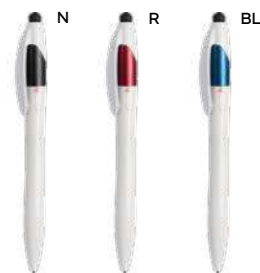

plastica/metallo

10 gr.

STC1

B11223

PENNA A SFERA CON BASETTA
con adesivo sul fondo per fissare la basetta,
refill nero.

200/50 6,2x6,2x5 cm (basetta)
14,3 (penna)

plastica

25 gr.

B11221

ST

PENNA A SFERA A 3 COLORI CON TOUCH SCREEN
in plastica, inchiostri di colore blu, nero e rosso, chiusura a scatto.

1000/100 14,1 cm.

plastica

11 gr.

Bestseller

B11202

STM

PENNA A SFERA A 3 COLORI CON TOUCH SCREEN
in plastica, inchiostri di colore blu, nero e rosso, chiusura a rotazione.

1000/100 14 cm.

plastica

10 gr.

Bamboo

B11280

ST-SL