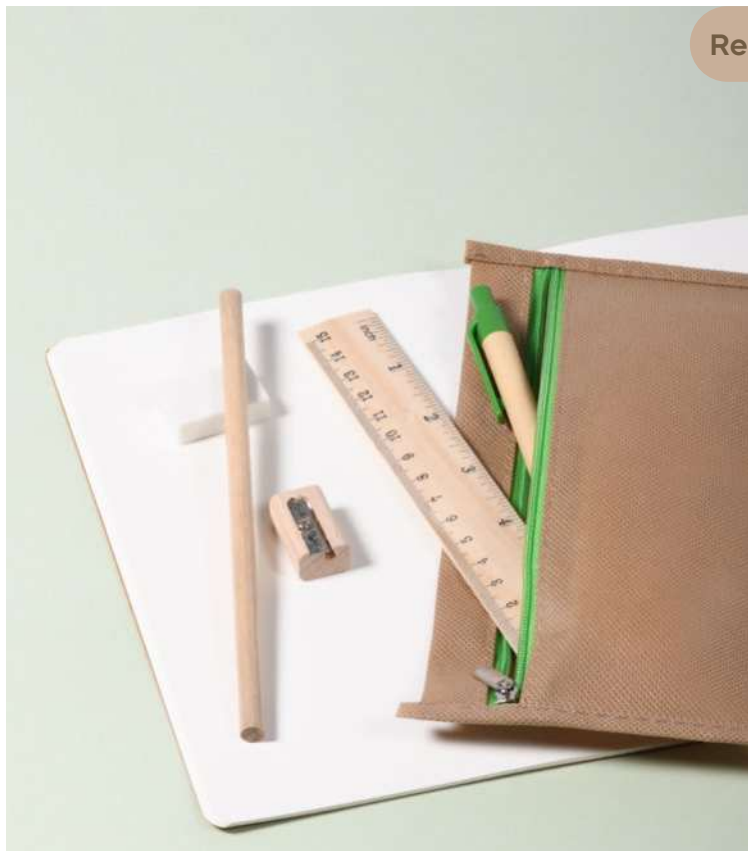

S26434

SSC1

SET CANCELLERIA

con matita in legno (mina HB), penna in cartoncino riciclato, righello in legno con scala in centimetri e inch, gomma, temperamatite in legno, quaderno per appunti (30 fogli) e astuccio in TNT con chiusura a zip.

100/50

S26486

SFT

SET CANCELLERIA

con matita in legno (mina HB), righello in legno con scala in centimetri e inch, penna in cartoncino riciclato, gomma, temperamatite in legno, in astuccio ripieghevole in iuta e cotone. Chiusura con elastico e bottoncino.

200/50 17x17 cm. (astuccio aperto)