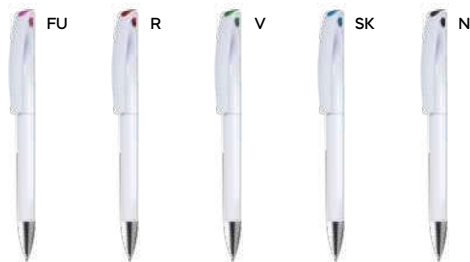

B11269

ST

PENNA A SFERA

con chiusura a rotazione, refill nero.

1000/100 14 cm.

plastica

9 gr.