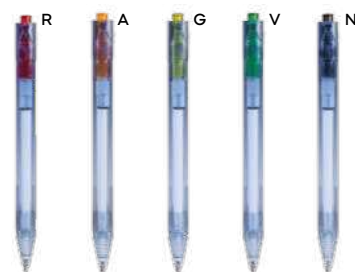

B11260

PENNA A SFERA IN RPET
chiusura a scatto, refill nero.

1000/100 14,2 cm.

M RPET

11 gr.