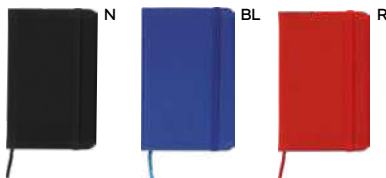

S26464

SSC

BLOCCO PER APPUNTI

blocco per appunti (98 fogli), cordino segnalibro, chiusura con elastico e tasca interna.

60/30 9,4x14,5x1,5 cm.

carta/PU