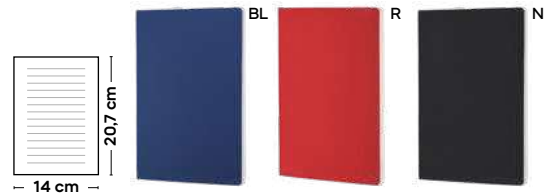

MINI

S26518

SSC

BLOCCO PER APPUNTI CON COPERTINA MORBIDA
blocco per appunti con fogli a righe (80 fogli). Copertina morbida in PU.

100/50 8,5x14x0,9 cm.

carta/PU

A5

S26519