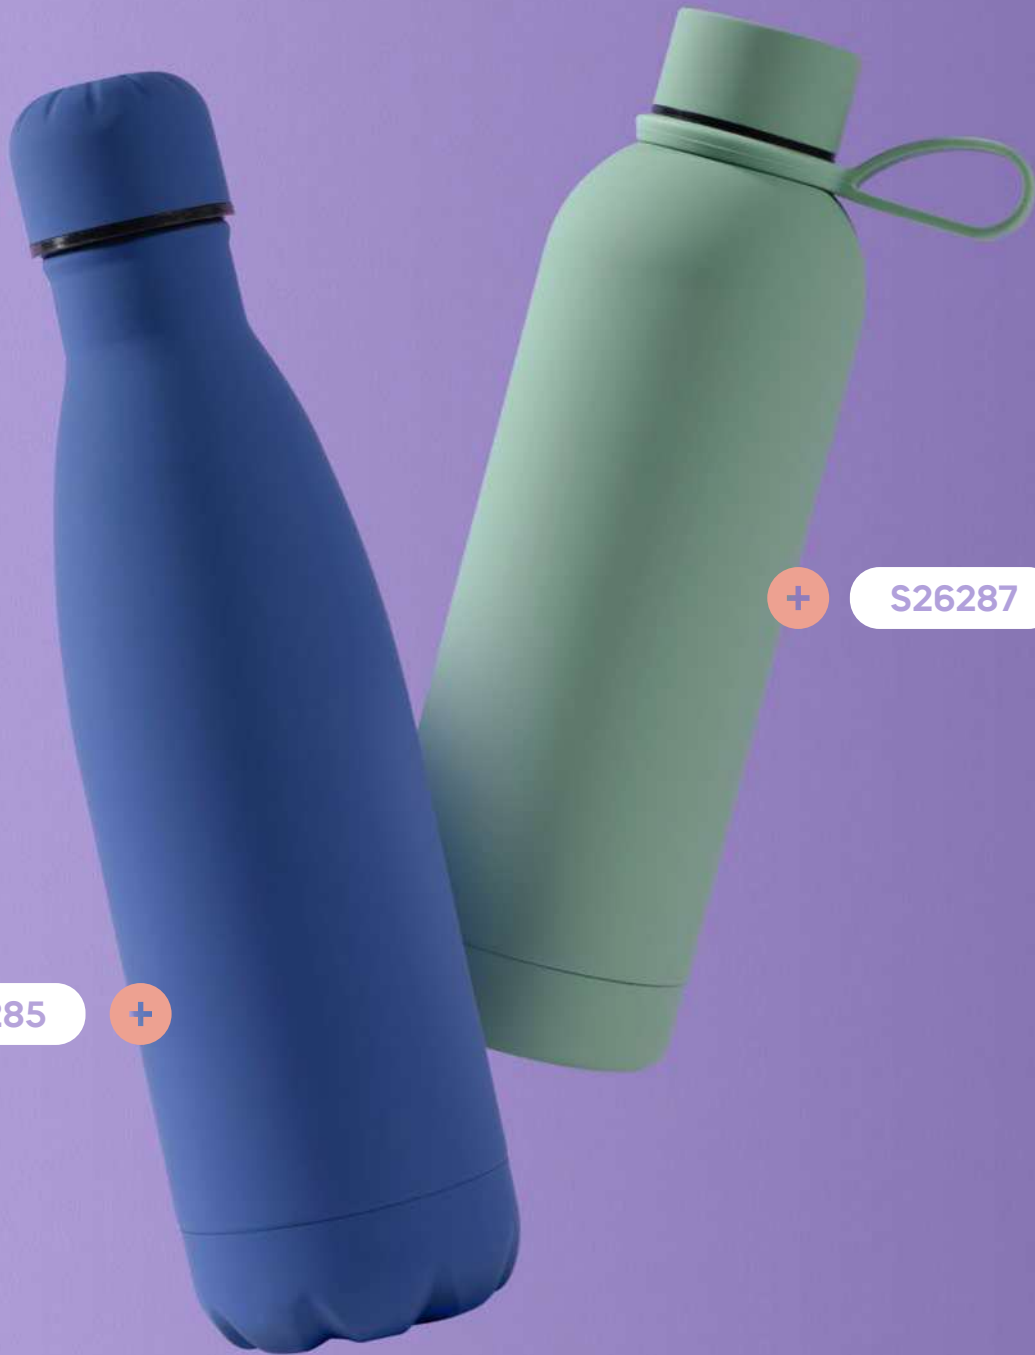

Drinkware

S26285

+

+

S26287

- 233 borracce e bottiglie termiche
- 246 tazze
- 249 articoli per alimenti
- 251 articoli da cucina
- 254 vino e accessori
- 259 grembiuli