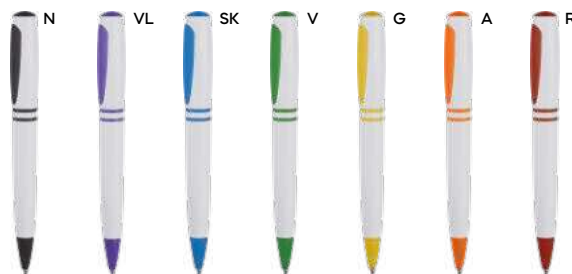

1000/100 14 cm.

plastica

9 gr.

B11270

ST

PENNA A SFERA

con chiusura a scatto, refill nero.

1000/100 14 cm.

plastica

9 gr.

B11028

ST

PENNA A SFERA

meccanismo a rotazione che fa entrare ed uscire vicendevolmente la clip e la punta a sfera dalla penna, refill nero.

1000/100 13,7 cm.

plastica