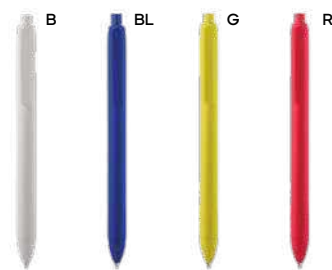

B11263

ST

PENNA A SFERA BIODEGRADABILE E COMPOSTABILE
in PLA (bioplastica ottenuta dal mais).
Chiusura a scatto, refill nero.

1000/100 14,6 cm.

PLA

12 gr.