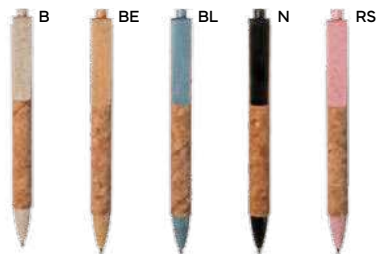

11 gr.

B11132

STM

PENNA A SFERA

in paglia di grano e ABS, chiusura a scatto, refill nero.

1000/100 14 cm.

M paglia di grano+ABS

8 gr.

Write

Penne

B11114

ST-SLL

PENNA A SFERA

in sughero, clip, pulsante e puntale in paglia di grano e ABS, chiusura a scatto, refill nero.

1000/100 14 cm.

M sughero/paglia di grano+ABS