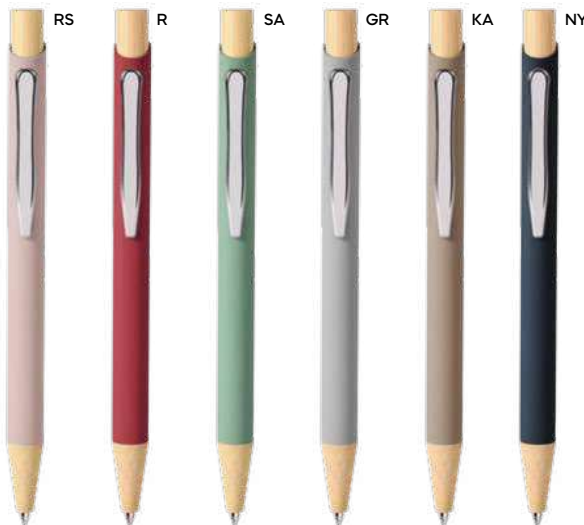

New!

B11305

PENNA A SFERA

fusto in alluminio rivestito in materiale gommato al tatto, clip in metallo, puntale e pulsante di chiusura a scatto in bambù, refill nero.

500/50 13,8 cm.

alluminio/bambù/metallo

18 gr.