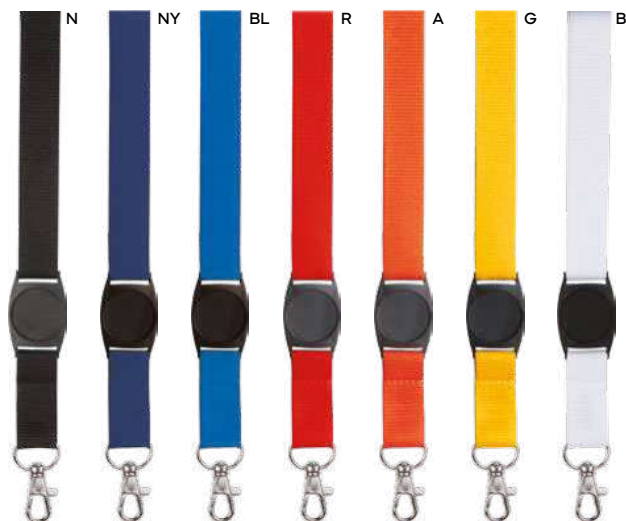

Tools

Porta badge

E14147

SSCM-SFC
STC1

PORTA BADGE

con fibbia di sicurezza in plastica, moschettone in metallo, targhetta in plastica cava su un lato per inserimento di una etichetta epossidica (Ø 2,5 cm ca).

500/25 51,5x2 cm.

poliestere