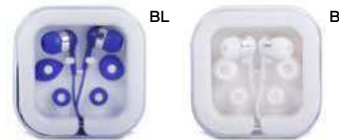

M20029

STC-DIG

AURICOLARI CON MICROFONO

collegamento tramite micro USB (tipo C), impedenza 32 Ohm, risposta di frequenza 20Hz-20.000Hz. Forniti in custodia in plastica.

200/50 7x7x1,9 cm.

plastica