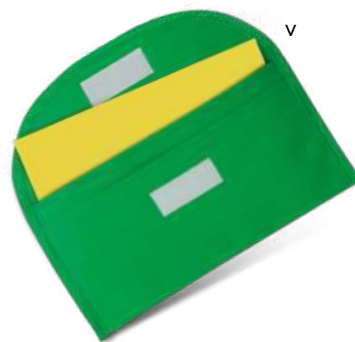

Q24401

SS

BUSTA PORTA DOCUMENTI
chiusura con velcro.

100/50 26,7x13,2 cm.

M poliestere 600D