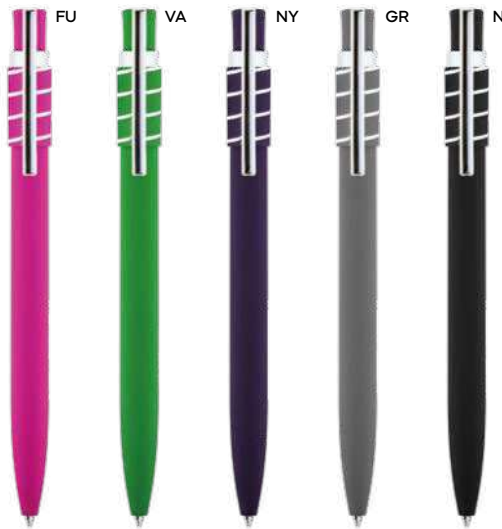

SLL

PENNA A SFERA
fusto in alluminio rivestito in materiale gommato al tatto, puntale e clip in metallo. Personalizzazione solo con incisione laser, il logo inciso sarà di colore silver. Chiusura a scatto, refill nero.

500/50 13,6 cm.

alluminio/metallo

14 gr.

New!

inchiostro blu

B11304

SLL

PENNA A SFERA TOUCH SCREEN CON FIDGET SPINNER E REFILL BLU
parte superiore roteante che funge da passatempo, fusto in alluminio rivestito in materiale gommato al tatto, clip in metallo, chiusura a scatto, refill blu.

500/50 14,5 cm.

alluminio/metallo

18 gr.

New!

B11307

SLL

PENNA A SFERA CON FIDGET SPINNER
parte superiore roteante che funge da passatempo, fusto in alluminio rivestito in materiale gommato al tatto, clip in metallo, chiusura a scatto, refill nero.