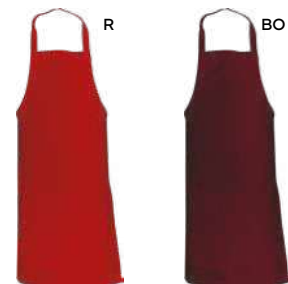

K18190

SST-SFTB

GREMBIULE DA CUCINA CLASSICO
con due tasche frontali.

50/10 70x100 cm. circa

poliestere 65% - cotone 35% (240 gr/m²)