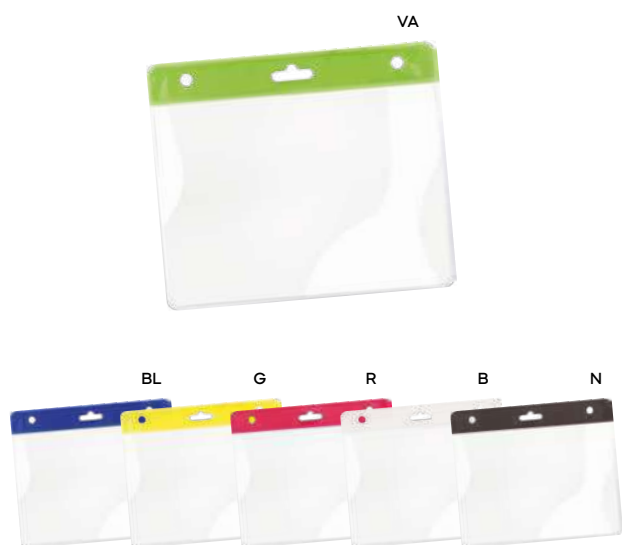

500/25 51,5x2 cm.

poliestere

E14105

SSCM-SFC

PORTA BADGE

con fibbia in plastica, fibbia di sicurezza in plastica, moschettone in metallo e aggancio per cellulare.

500/25 56x2,5 cm.

poliestere