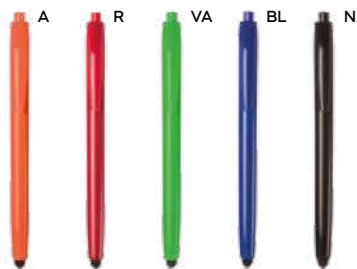

B11008

ST

PENNA A SFERA
con clip in metallo, chiusura a scatto,
refill nero.

1000/100 12,8 cm.

plastica/metallo

10 gr.

Bestseller

B11230

PENNA A SFERA CON TOUCH SCREEN
in plastica con clip in metallo, chiusura a rotazione, refill nero.

1000/100 14,1 cm.

plastica

10 gr.

B11119

ST

PENNA A SFERA CON TOUCH SCREEN
in plastica, chiusura a scatto, refill nero.