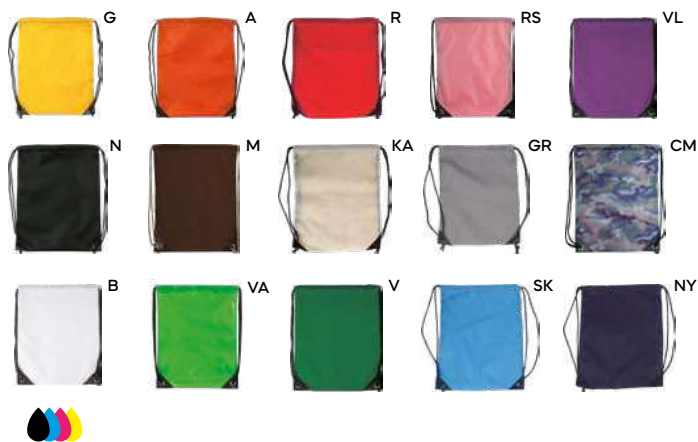

Q24020

SS-SFTB

SACCA IN POLIESTERE

con lacci e rinforzi in metallo agli angoli.

100/50 34x43 cm.

poliestere 210D

Bestseller