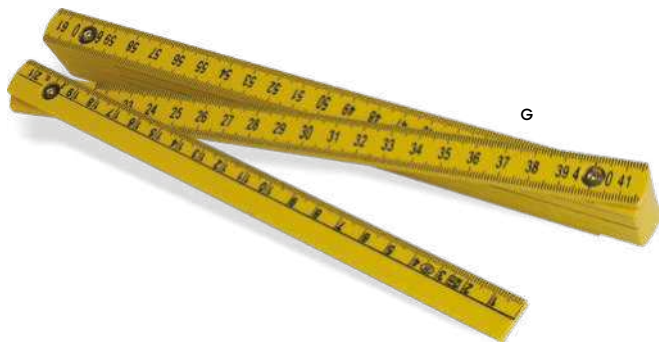

S26211

SS-DIG

METRO PIEGHEVOLE

2 metri, in plastica.

100/10 23,5x3,4x1,5 cm.

plastica