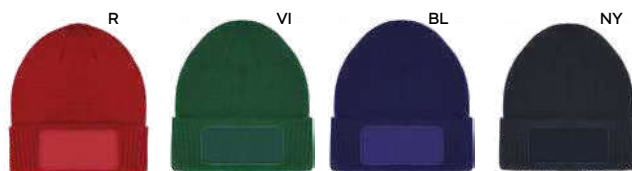

K18115

SSM

CAPPELLINO ZUCCOTTO CON TARGHETTA
in acrilico doppio strato, risolto a costine con
ampia targhetta in cotone (10,5x5,5 cm.) per
la personalizzazione. Peso 70 gr.

100/10

taglia unica

acrilico