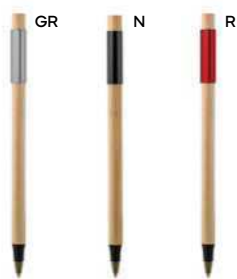

B11261

STM-SL

PENNA A SFERA

fusto in bambù con fascetta in alluminio (lunghezza fascetta 3 cm. ca), refill nero.

1000/100 15 cm.

bambù/alluminio

5 gr.