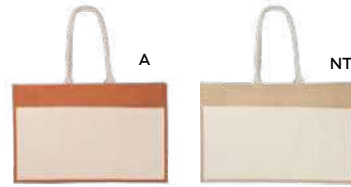

BORSA MARE

con effetto melange, manici in corda, con chiusura lampo.

20/10 43x38x12 cm.

poliestere 600D

Borse mare

Le borse mare combinano stile e praticità, offrendo ampio spazio per tutto il necessario per una giornata di sole, sabbia e relax.