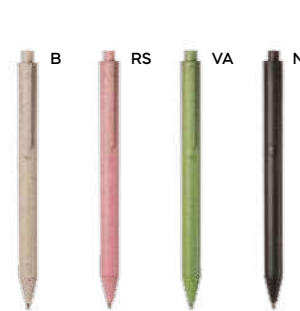

B11132

STM

PENNA A SFERA

in paglia di grano e ABS, chiusura a scatto, refill nero.

1000/100 14 cm.

M paglia di grano+ABS

8 gr.