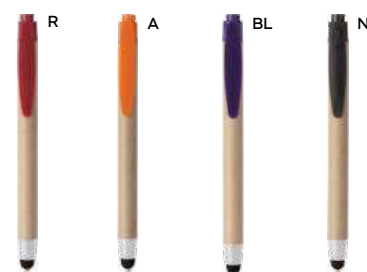

plastica biodegradabile
cartone riciclato

6 gr.

B11112

ST

PENNA A SFERA
a forma di matita, chiusura a scatto, refill nero.

1000/100 16,2 cm.

plastica/cartone riciclato

6 gr.

Recycled paper

B11142

ST

PENNA A SFERA CON TOUCH SCREEN
in cartone riciclato, con chiusura a scatto, refill nero.

1000/100 13,5 cm.

plastica/cartone riciclato

7 gr.

tip
&
touch