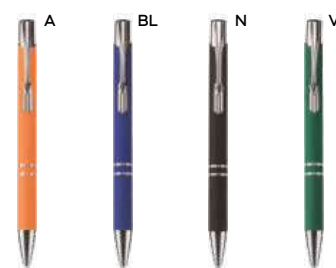

B11240

SLL

PENNA A SFERA
fusto in alluminio rivestito in materiale gommato al tatto, puntale e clip in metallo. Personalizzazione solo con incisione laser, il logo inciso sarà di colore silver. Chiusura a scatto, refill nero.

500/50 13,6 cm.

alluminio/metallo

14 gr.