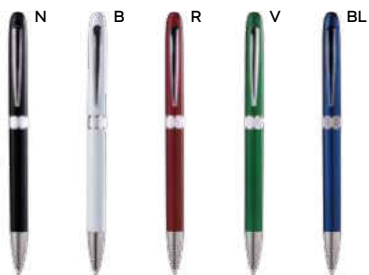

plastica

7 gr.

B11026

ST

PENNA A SFERA

con chiusura a scatto, refill nero.

1000/100 14 cm.

plastica

5 gr.

B11027

ST

PENNA A SFERA

con chiusura a scatto, refill nero.

1000/100 14 cm.

plastica

5 gr.

Bestseller

B11123

PENNA A SFERA

in plastica, con clip e anellino in metallo, chiusura a rotazione, refill nero.

1000/100 14,3 cm.

plastica/metallo

8 gr.

ST