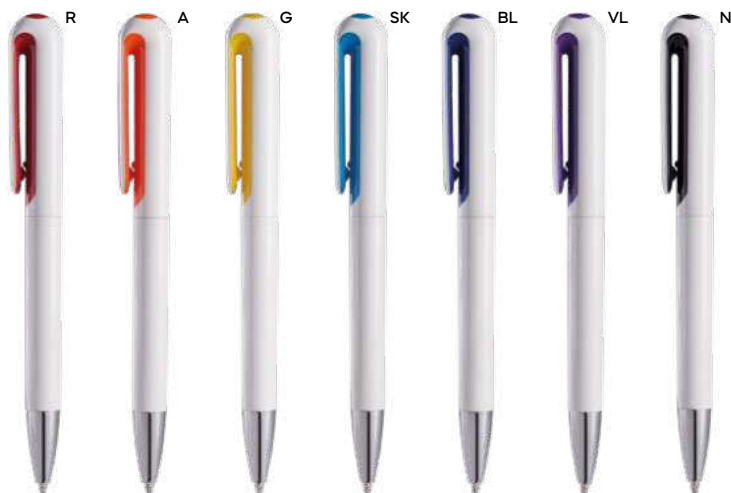

1000/100 14 cm.

plastica

9 gr.

B11270

ST

PENNA A SFERA

con chiusura a scatto, refill nero.

1000/100 14 cm.

plastica

9 gr.

B11028

ST

PENNA A SFERA

meccanismo a rotazione che fa entrare ed uscire vicendevolmente la clip e la punta a sfera dalla penna, refill nero.

1000/100 13,7 cm.

plastica

12 gr.

B11235

PENNA A SFERA
con chiusura a rotazione, refill nero.

1000/100 14,2 cm.

plastica

10 gr.

B11075

PENNA A SFERA
con chiusura a rotazione, refill nero.