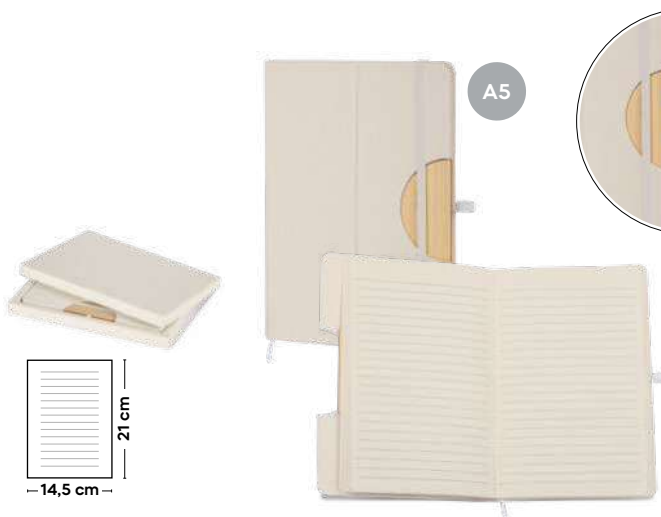

S26525

SSC

BLOCCO PER APPUNTI IN CARTONE DEL LATTE

realizzato con cartoni riciclati del latte. Dopo aver separato i materiali dei cartoni del latte, la carta viene utilizzata per creare il blocchetto. Con fogli a righe (80 fogli), cordino segnalibro, chiusura con elastico.

30/15 14,5x21x1,4 cm.

cartone riciclato del latte

S26524

SSC

BLOCCO PER APPUNTI IN CARTONE DEL LATTE

realizzato con cartoni riciclati del latte. Dopo aver separato i materiali dei cartoni del latte, la carta viene utilizzata per creare il blocchetto. Con fogli a righe (80 fogli), cordino segnalibro, chiusura con elastico.

100/50 9,5x14x1,3 cm.

cartone riciclato del latte

S26521

SSC-STC
SLV1

BLOCCO PER APPUNTI IN CARTONE DEL LATTE CON TAG NFC (144 bytes)

realizzato con cartoni riciclati del latte. Dopo aver separato i materiali dei cartoni del latte, la carta viene utilizzata per creare il blocchetto. Con inserto in bambù, con fogli a righe (80 fogli), chiusura con elastico, cordino segnalibro, passante elastico porta penna (penna non inclusa). La copertina del blocco per appunti è pieghevole e può fungere da base di appoggio per smartphone. Nell'inserto in bambù è presente il tag NFC (Near Field Communication) che permette di collegarsi a smartphone, tablet e qualsiasi altro dispositivo con tecnologia NFC per trasferimento link senza fili a breve distanza. In astuccio singolo realizzato in cartone del latte.

20/10 17,3x24x1,9 cm.

cartone riciclato del latte/bambù

Recycled milk carton

NFC
items!