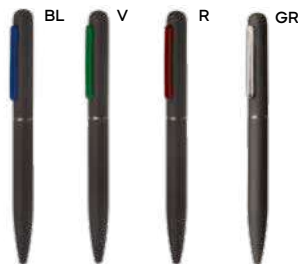

500/50 14,3 cm.

alluminio

17 gr.

OT

GR

B11174

SLL

PENNA A SFERA
in metallo, parte superiore con effetto gommato al tatto, personalizzabile con incisione laser a specchio sulla parte superiore, chiusura a scatto, refill nero.

500/50 14 cm.

metallo

26 gr.

G

B11136

SLL

PENNA A SFERA
in metallo, rivestita in materiale gommato al tatto. Personalizzabile solo con incisione laser. Il logo inciso avrà lo stesso colore della clip in metallo con effetto a specchio. Chiusura a rotazione, refill nero.