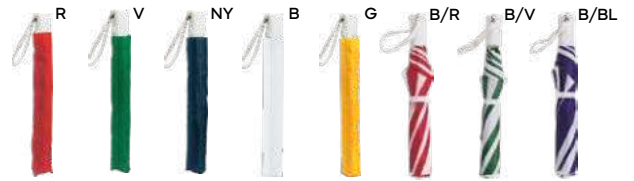

K18245

OMBRELLO MINI AUTOMATICO 21" richiudibile, manico in plastica e asta in metallo. Accessoriato con comoda fodera in nylon e laccio per trasporto, apertura automatica.

48/12 Ø 90x49 cm. - chiuso: 38 cm.

metallico/poliestere-nylon 170T