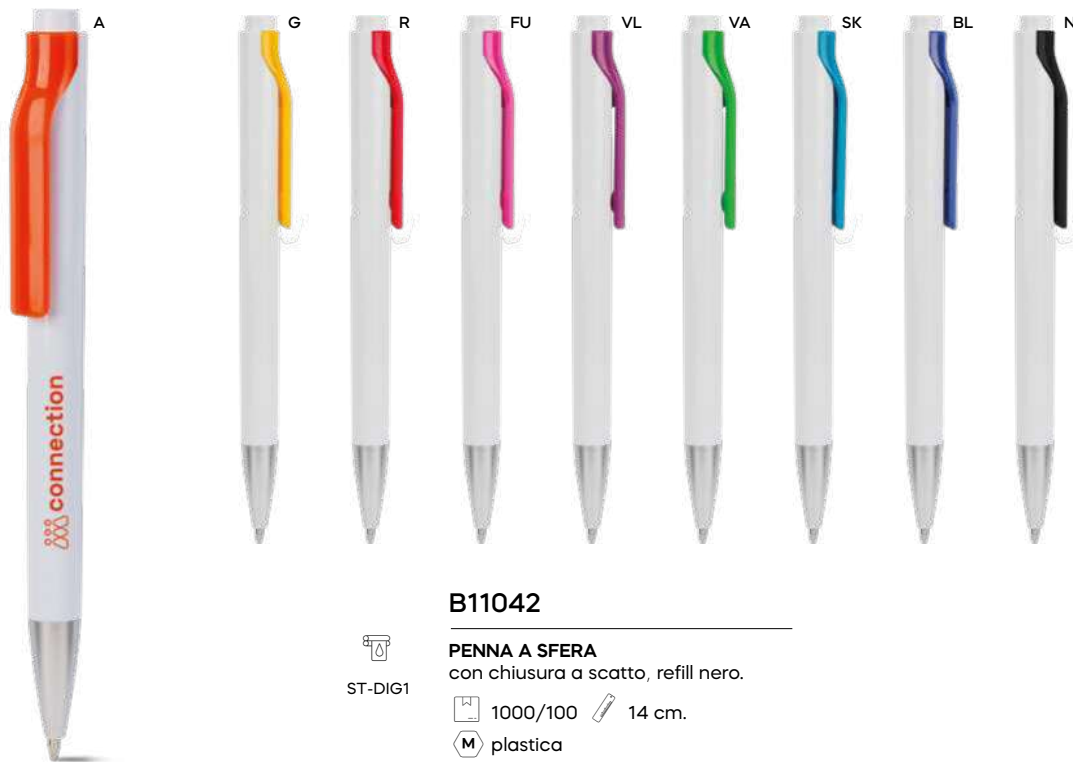

plastica

9 gr.

B11028

ST

PENNA A SFERA

meccanismo a rotazione che fa entrare ed uscire vicendevolmente la clip e la punta a sfera dalla penna, refill nero.

1000/100 13,7 cm.

plastica

12 gr.

B11235

PENNA A SFERA
con chiusura a rotazione, refill nero.

1000/100 14,2 cm.

plastica

10 gr.

B11075

PENNA A SFERA
con chiusura a rotazione, refill nero.

1000/100 14,7 cm.

plastica

13 gr.

B11042

ST-DIG1

PENNA A SFERA

con chiusura a scatto, refill nero.

1000/100 14 cm.