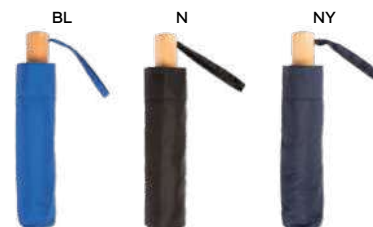

K18282

SSC1

OMBRELLO WINDPROOF MINI 21" IN RPET
tessuto realizzato dal riciclo delle bottiglie in PET (RPET), richiudibile, con manico in legno e laccio per trasporto, asta in metallo, raggi in metallo e fibra di vetro, fodera in pongee RPET, apertura manuale.

48/12 Ø 96x58 cm. - chiuso: 27,5 cm.

pongee RPET 190T