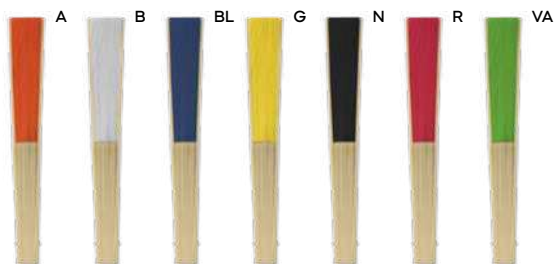

S26038

STC

VENTAGLIO ARCOBALENO IN RPET
richiudibile in legno naturale e tessuto RPET, lunghezza 23 cm.

250/25 23 cm.

legno/RPET

Rainbow collection!

S26042

STC

VENTAGLIO IN CARTA E BAMBÙ
richiudibile in bambù e carta, lunghezza 21 cm.

500/25 21 cm.

bambù/carta

New!