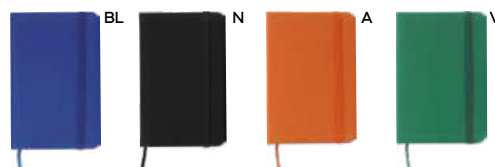

S26484

SSC

BLOCCO PER APPUNTI

blocco per appunti con fogli quadrettati (98 fogli), quadretti da 0,5 cm, con cordino segnalibro, chiusura con elastico e tasca interna.

60/30 9,4x14,5x1,7 cm.

carta/PU

S26485

SSC