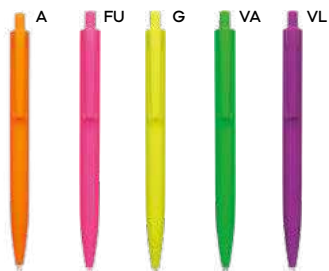

PENNA CON INCHIOSTRO GEL
in plastica rivestita in materiale gommato al tatto, chiusura a scatto e refill nero a inchiostro gel.

1000/100 14,4 cm.

plastica

9 gr.

inchiostro gel

New!

B11308

STM

PENNA A SFERA

in plastica rivestita in materiale gommato al tatto, chiusura a scatto e refill nero.

1000/100 14,6 cm.

plastica

9 gr.

B11167

ST

PENNA A SFERA COLORI FLUORESCENTI