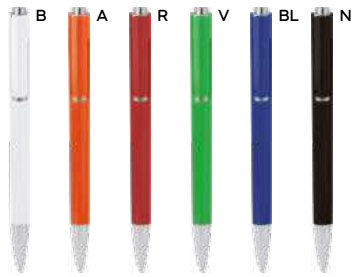

PENNA A SFERA

in plastica rivestita in materiale gommato al tatto, chiusura a scatto e refill nero.

1000/100 14,6 cm.

plastica

9 gr.

B11167

ST

PENNA A SFERA COLORI FLUORESCENTI

con chiusura a scatto, refill nero.

1000/100 14,3 cm.

plastica

9 gr.

B11219

ST

PENNA A SFERA

in plastica, con effetto gommato al tatto, stampabile solo sulla clip. Chiusura a scatto, refill nero.

1000/100 14,4 cm.

plastica

9 gr.

B11036

PENNA A SFERA

con chiusura a scatto, refill nero.

1000/100 14,1 cm.

plastica