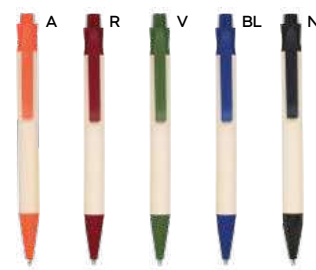

B11272

ST

PENNA A SFERA IN CARTONE DEL LATTE realizzata con cartoni riciclati del latte. Dopo aver separato i materiali dei cartoni del latte, la carta viene utilizzata per creare il fusto della penna. Clip, pulsante e puntale in plastica biodegradabile e compostabile PLA. Chiusura a scatto, refill nero.

1000/100 14 cm.

cartone riciclato del latte/PLA

8 gr.