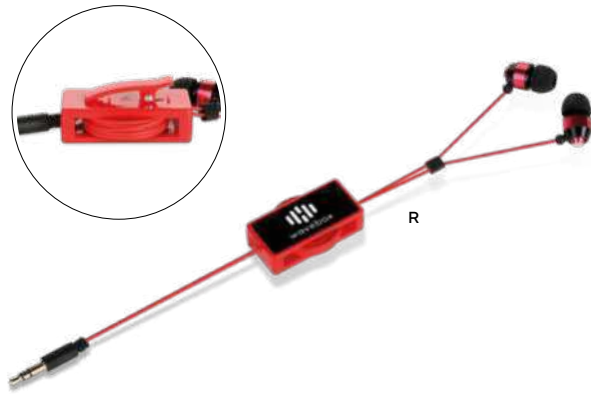

M20038

STC

AURICOLARI

impedenza 32 Ohm, risposta di frequenza 20-20.000 Hz, spinotto da 3,5 mm., lunghezza cavo 90 cm. circa. Riavvolgibile automaticamente in supporto di plastica rettangolare (dimensioni 4,4x2 cm.) con clip sul retro.

200/50

plastica