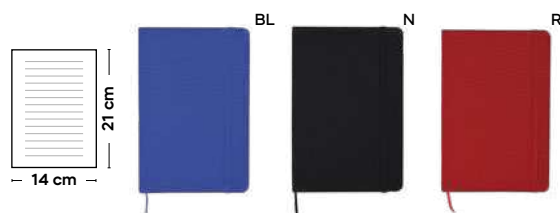

S26503

SSC

BLOCCO PER APPUNTI IN RPET
blocco per appunti con fogli a righe (80 fogli),
cordino segnalibro, chiusura con elastico.
Copertina in RPET.

50/25 14x21x1,4 cm.

carta/RPET