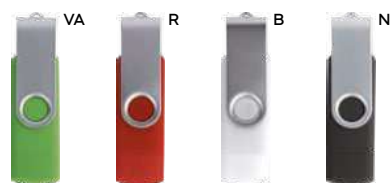

E14645

MEMORIA USB DA 4GB - 8GB

con connettore micro USB, USB 2.0, senza laccio, confezione singola in scatoletta bianca. Compatibile solo con apparecchi con sistema Android che supportano la funzione OTG.

100 7,1x2x1,1 cm.

plastica/acciaio