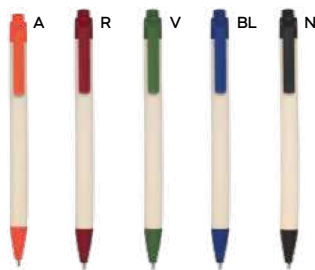

Recycled milk carton

B11271

ST

PENNA A SFERA IN CARTONE DEL LATTE realizzata con cartoni riciclati del latte. Dopo aver separato i materiali dei cartoni del latte, la carta viene utilizzata per creare il fusto della penna. Clip, pulsante e puntale in plastica biodegradabile e compostabile PLA. Chiusura a scatto, refill nero.

1000/100 14 cm.

cartone riciclato del latte/PLA

6 gr.