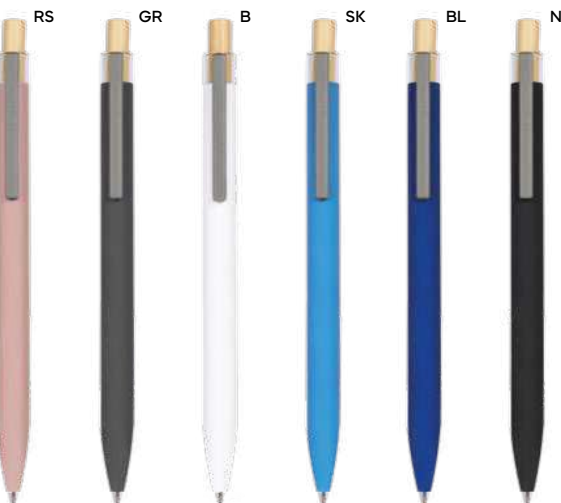

RS

GR

B

SK

BL

N

New!

Bamboo

B11290

SLL

PENNA A SFERA

fusto in alluminio riciclato rivestito in materiale gommato al tatto, clip in metallo, chiusura a scatto con pulsante in bambù, refill nero.

500/50 14 cm.

alluminio riciclato/bambù/metallo/plastica

16 gr.