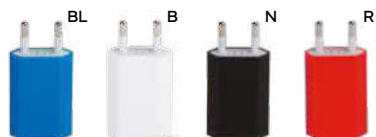

E14496

ALIMENTATORE USB
Input 100-240V Output: 5V/1A

400/50 6,6x3,5x1,4 cm.

plastica