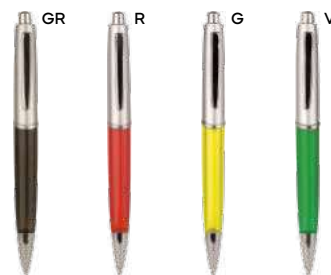

Bestseller

B11123

PENNA A SFERA

in plastica, con clip e anellino in metallo, chiusura a rotazione, refill nero.

1000/100 14,3 cm.

plastica/metallo

8 gr.

ST