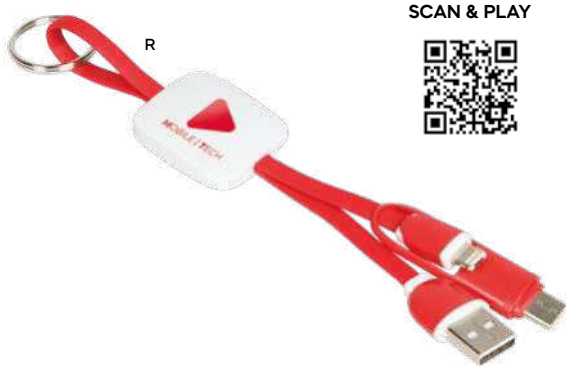

E14556

STC

CAVETTO 3 IN 1 PER RICARICA
con connettore unico micro USB, lightning e micro USB (tipo C).

500/100

plastica