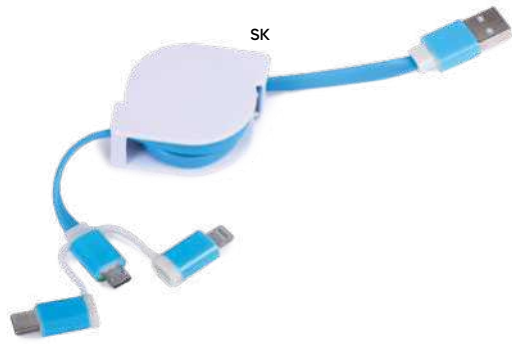

E14579

STC

CAVETTO 3 IN 1 PER RICARICA E TRASFERIMENTO DATI
con connettori lightning, micro USB e micro USB (tipo C). Cavetto riavvolgibile di lunghezza pari a 98 cm. ca.

300/50 5,8x4x1,9 cm.

plastica