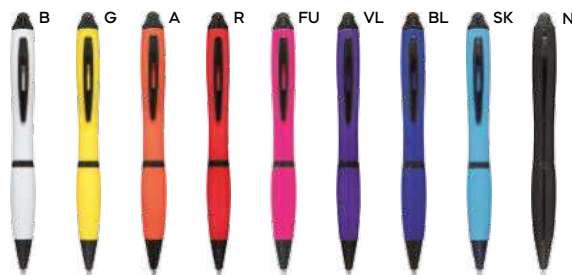

B11204

PENNA A SFERA CON TOUCH SCREEN
in plastica, chiusura a scatto, refill nero.

1000/100 13,9 cm.

plastica

8 gr.

ST

Write

Penne

BL

GR

tip
&
touch

ST

B11192

PENNA A SFERA CON TOUCH SCREEN
in plastica con impugnatura in gomma,
chiusura a scatto, refill nero.

500/50 14 cm.

plastica/gomma

10 gr.

tip
&
touch

touch

VA

ST-DIG1

B11170

PENNA A SFERA CON TOUCH SCREEN
in plastica con clip in metallo,
chiusura a rotazione, refill nero.

1000/100 13,4 cm.