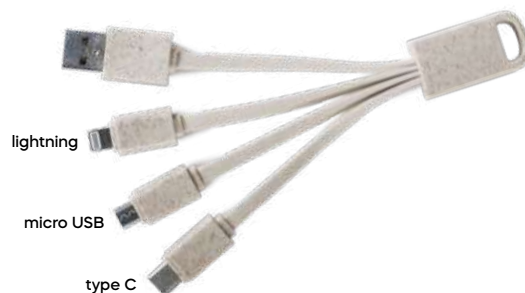

Technology

Accessori smartphone e tablet

Wheat straw

E14584

SL1-STC

CAVETTO 3 IN 1 PER RICARICA
con connettori lightning, micro USB, micro USB (tipo C). Munito di inserto in bambù sulla parte frontale, realizzato in paglia di grano e TPE.

500/100

paglia di grano+TPE/bambù

E14585

STC

CAVETTO 3 IN 1 PER RICARICA
con connettori lightning, micro USB, micro USB (tipo C). Realizzato in paglia di grano e TPE.

500/100

paglia di grano+TPE