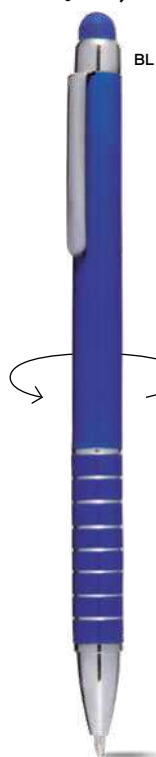

B11119

ST

PENNA A SFERA CON TOUCH SCREEN
in plastica, chiusura a scatto, refill nero.

1000/100 13,9 cm.

plastica

8 gr.

touch