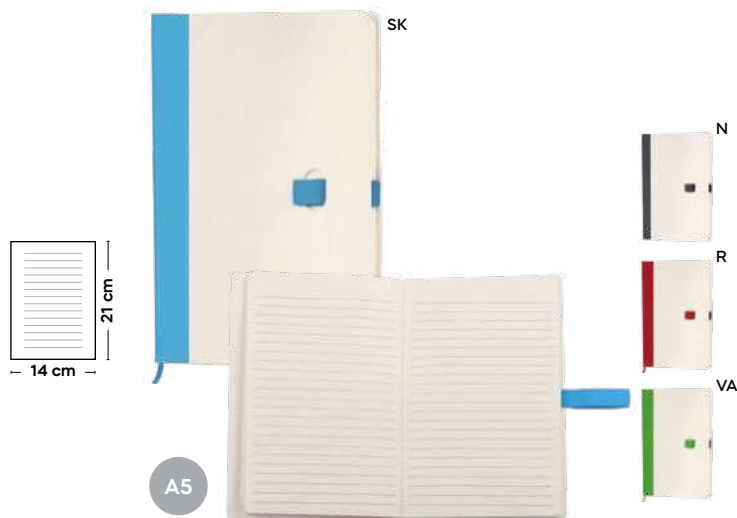

Office

Agende e bloc notes

S26522

SSC

BLOCCO PER APPUNTI IN CARTONE DEL LATTE

realizzato con cartoni riciclati del latte. Dopo aver separato i materiali dei cartoni del latte, la carta viene utilizzata per creare il blocchetto. Con fogli a righe (80 fogli), cordino segnalibro, chiusura con passante elastico porta penna (penna non inclusa).

30/15 14x21x1,4 cm.

cartone riciclato del latte