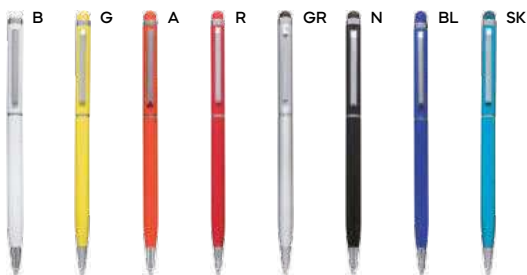

B11163

SL

PENNA A SFERA CON TOUCH SCREEN
fusto sottile in alluminio, chiusura a rotazione, refill nero.

1000/100 13,5 cm.

alluminio

12 gr.