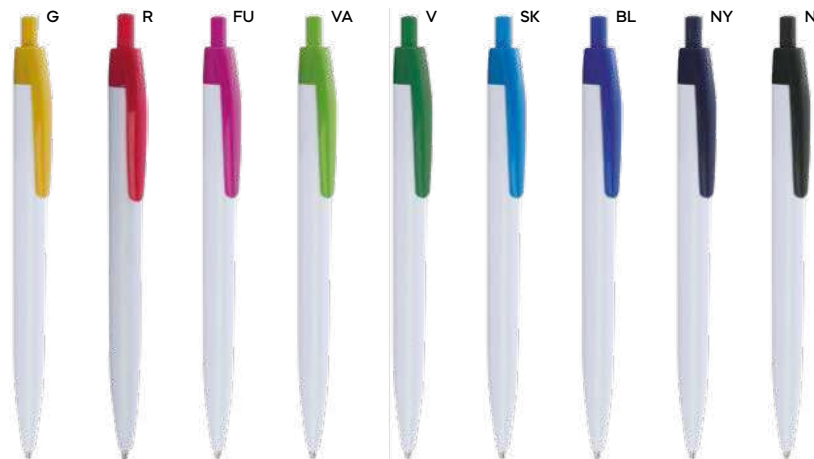

ST

B11128

PENNA A SFERA

in plastica con effetto gommato al tatto, stampabile solo sulla clip, chiusura a scatto, refill nero.

1000/100 13,9 cm.

plastica

10 gr.

ST

B11171

PENNA A SFERA

con chiusura a scatto, refill nero.

1000/100 13,8 cm.

plastica

7 gr.

B11172

PENNA A SFERA

con chiusura a scatto, refill nero.

1000/100 13,8 cm.

plastica

7 gr.

B11269

ST

PENNA A SFERA

con chiusura a rotazione, refill nero.