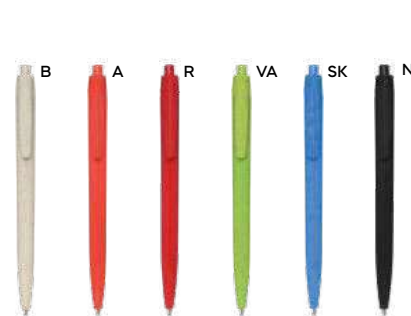

Penne in paglia di grano

Durature e perfette per chi cerca un'alternativa sostenibile e resistente per promuovere il proprio brand.

S26213
Tech. p.106

Wheat straw

inchiostro blu

B11301

STM

PENNA A SFERA CON REFILL BLU
in paglia di grano e ABS, chiusura a scatto con pulsante in bambù, refill blu.

1000/100 14 cm.

paglia di grano+ABS/bambù

7 gr.

New!

B11133

STM

PENNA A SFERA

in paglia di grano e ABS, personalizzabile solo sulla clip, chiusura a scatto, refill nero.

1000/100 13,9 cm.

M paglia di grano+ABS

9 gr.

B11232

ST

PENNA A SFERA

in paglia di grano e ABS, chiusura a scatto, refill nero.

1000/100 14 cm.