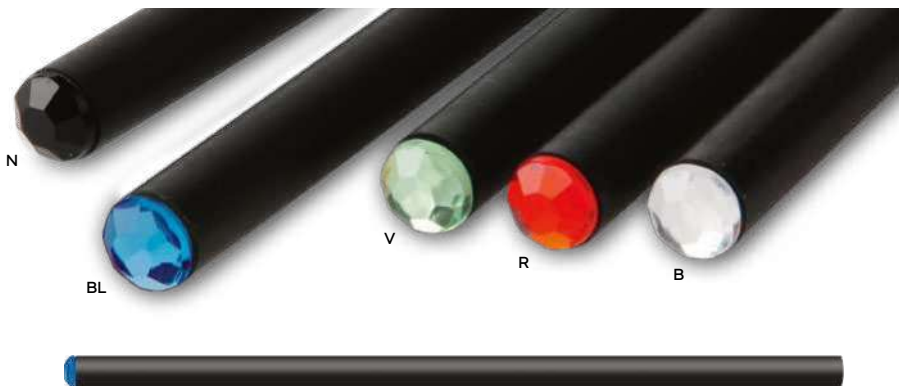

4 gr.

B11152

ST

MATITA DA MURATORE
in legno, tonda, mina 2B.

1000/100 Ø 1x17,7 cm.

legno

10 gr.

S26426