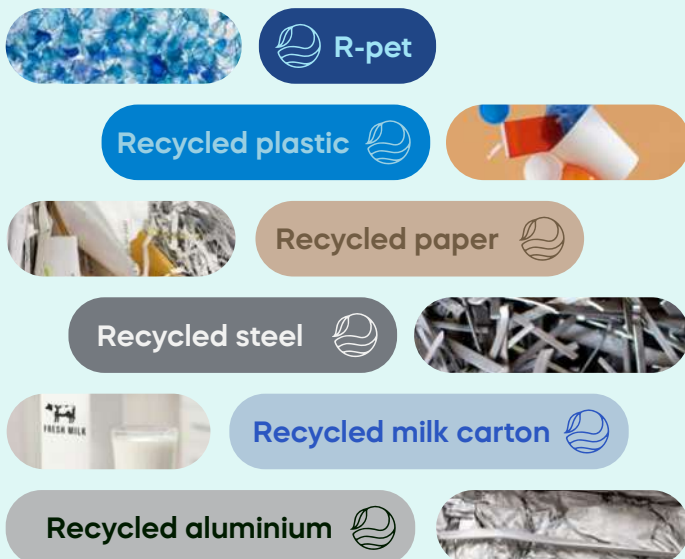

Gadget Online

2025

Nuove collezioni e tendenze proposte per voi.

Ogni anno selezioniamo nuovi prodotti promozionali, puntando su soluzioni innovative e di qualità.

Cerchiamo di ridurre l'uso di plastica e di promuovere materiali naturali e riciclati, senza rinunciare alla funzionalità e al design.

Materiali naturali

I materiali naturali rappresentano una scelta sostenibile ed ecologica per creare oggetti utili e dal design unico. Contribuiscono a ridurre l'impatto ambientale, valorizzando uno stile di vita più attento e consapevole.

Materiali riciclati

I materiali riciclati trasformano gli scarti in nuove opportunità, riducendo i rifiuti e l'uso di risorse. Questa scelta consapevole permette di creare oggetti sostenibili e innovativi che uniscono design e rispetto per l'ambiente.