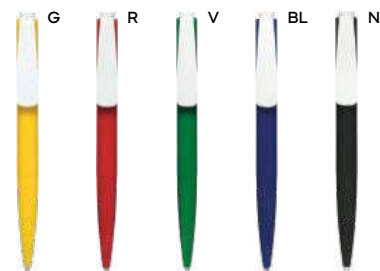

PENNA CON INCHIOSTRO GEL
in plastica rivestita in materiale gommato al tatto, chiusura a scatto e refill nero a inchiostro gel.

1000/100 14,4 cm.

plastica

9 gr.

inchiostro gel

New!

B11308

STM

PENNA A SFERA

in plastica rivestita in materiale gommato al tatto, chiusura a scatto e refill nero.

1000/100 14,6 cm.

plastica

9 gr.

B11167

ST

PENNA A SFERA COLORI FLUORESCENTI

con chiusura a scatto, refill nero.

1000/100 14,3 cm.

plastica

9 gr.

B11219

ST

PENNA A SFERA

in plastica, con effetto gommato al tatto, stampabile solo sulla clip. Chiusura a scatto, refill nero.