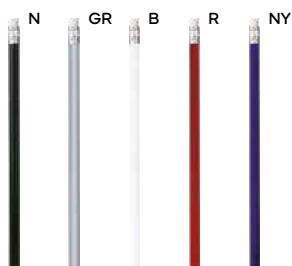

B11155

ST

MATITA NERA CON GOMMA
mina 2B.

1000/100 18,8 cm

legno

5 gr.

B11150

ST