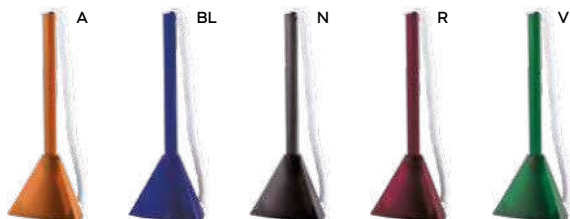

10 gr.

tip
&
touch

touch

VA

ST-DIG1

B11170

PENNA A SFERA CON TOUCH SCREEN
in plastica con clip in metallo,
chiusura a rotazione, refill nero.

1000/100 13,4 cm.

plastica/metallo

10 gr.

STC1

B11223

PENNA A SFERA CON BASETTA
con adesivo sul fondo per fissare la basetta,
refill nero.

200/50 6,2x6,2x5 cm (basetta)
14,3 (penna)

plastica

25 gr.