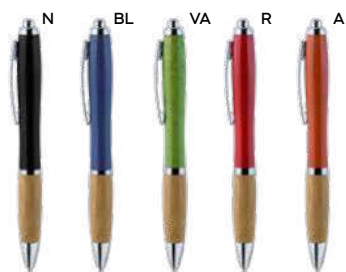

GR

B11137

PENNA A SFERA
fusto ed impugnatura in bambù, clip in metallo, pulsante e puntale in plastica, chiusura a scatto, refill nero.

1000/100 14 cm.

bambù/metallo/plastica

10 gr.

SK

B11129

PENNA A SFERA
fusto e pulsante in bambù, clip e puntale in paglia di grano e ABS, chiusura a scatto, refill nero.

1000/100 14,3 cm.

bambù/paglia di grano+ABS

10 gr.

Bamboo

B

B11268

PENNA A SFERA
fusto in paglia di grano e ABS, impugnatura in bambù e clip in metallo. Chiusura a scatto, refill nero.

1000/100 14,1 cm.

paglia di grano+ABS/bambù/metallo

11 gr.

L'eleganza del bambù

Il bambù, materiale naturale ed elegante, è la scelta perfetta per chi cerca prodotti ecologici e originali che combinano sostenibilità e design.

S26521
Office p.81

M20062
Tech. p.130

E14594
Tech. p.125