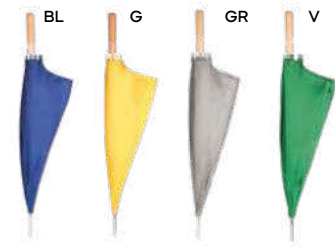

K18200

OMBRELLO AUTOMATICO 23"
con manico dritto in legno, puntale e asta in metallo.

24/12 Ø 100x84 cm.

poliestere 190T